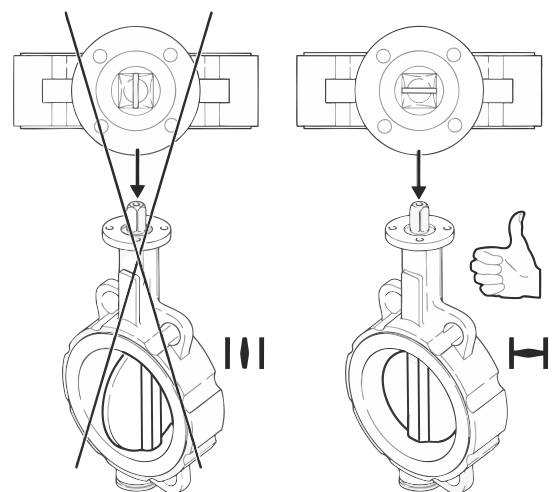

Handversteller
Manual adjuster
Levier manuel à crans
Handmanöver
Handverstelling
Comando manuale
Käsiohjain
Mando manual
Betjeningshåndtag
Dźwignia sterowania ręcznego
Páka pro ruční nastavení
Kézi állítókar
Χειροκίνητος μοχλίσμος
Ручной регулятор
手柄式开关装置

ASK41NF04SP
ASK41NF05SP
ASK41NF07SP

1

A6V12649797Z06

A6V12649797Z05

2

3

Type	DN	L	H	D	S	F	kg
				Ø	□	Ø	[kg]
ASK41NF04SP	40...65	195	68	5.5	11	42	0.32
ASK41NF05SP	80...125	195	68	6.5	14	50	0.32
ASK41NF07SP	150...200	270	80	9.0	17	70	0.64