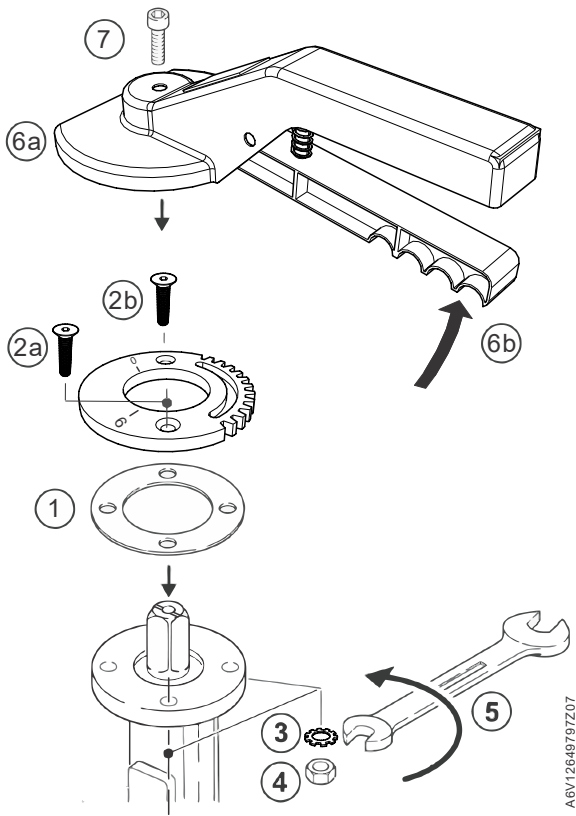

Handversteller
Manual adjuster
Levier manuel à crans
Handmanöver
Handverstelling
Comando manuale
Käsiohjain
Mando manual
Betjeningshåndtag
Dźwignia sterowania ręcznego
Páka pro ruční nastavení
Kézi állítókar
Χειροκίνητος μοχλίσμος
Ручной регулятор
手柄式开关装置

ASK41NF04SP
ASK41NF05SP
ASK41NF07SP

1

A6V12649797Z06

A6V12649797Z05

2

3

Type	DN	L	H	D	S	F	kg
				Ø	□	Ø	[kg]
ASK41NF04SP	40...65	195	68	5.5	11	42	0.32
ASK41NF05SP	80...125	195	68	6.5	14	50	0.32
ASK41NF07SP	150...200	270	80	9.0	17	70	0.64