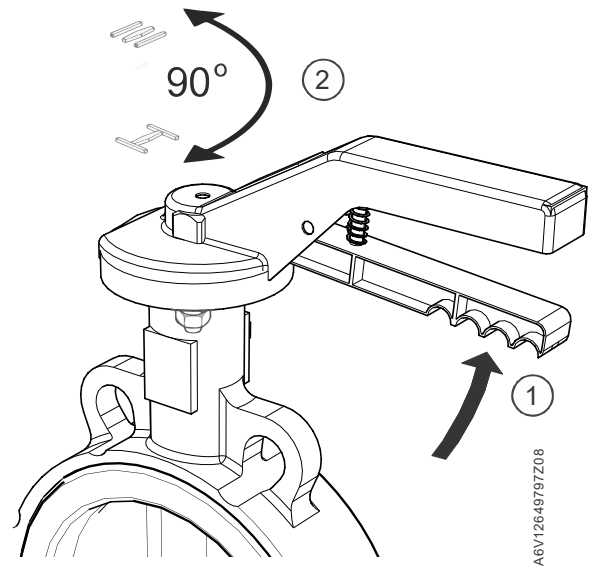

Handversteller
Manual adjuster
Levier manuel à crans
Handmanöver
Handverstelling
Comando manuale
Käsiohjain
Mando manual
Betjeningshåndtag
Dźwignia sterowania ręcznego
Páka pro ruční nastavení
Kézi állítókar
Χειροκίνητος μοχλίσμος
Ручной регулятор
手柄式开关装置

ASK41NF04SP
ASK41NF05SP
ASK41NF07SP

1

A6V12649797Z06

A6V12649797Z05

2

3

Type	DN	L	H	D	S	F	kg
				Ø	□	Ø	[kg]
ASK41NF04SP	40...65	195	68	5.5	11	42	0.32
ASK41NF05SP	80...125	195	68	6.5	14	50	0.32
ASK41NF07SP	150...200	270	80	9.0	17	70	0.64