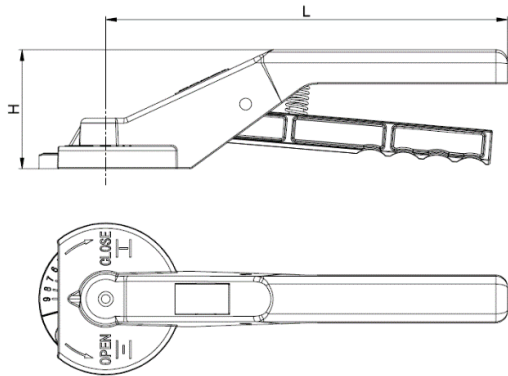

Handversteller
Manual adjuster
Levier manuel à crans
Handmanöver
Handverstelling
Comando manuale
Käsiohjain
Mando manual
Betjeningshåndtag
Dźwignia sterowania ręcznego
Páka pro ruční nastavení
Kézi állítókar
Χειροκίνητος μοχλίσμος
Ручной регулятор
手柄式开关装置

ASK41NF04SP
ASK41NF05SP
ASK41NF07SP

1

A6V12649797Z06

A6V12649797Z05

2

3

Type	DN	L	H	D	S	F	kg
				Ø	□	Ø	[kg]
ASK41NF04SP	40...65	195	68	5.5	11	42	0.32
ASK41NF05SP	80...125	195	68	6.5	14	50	0.32
ASK41NF07SP	150...200	270	80	9.0	17	70	0.64