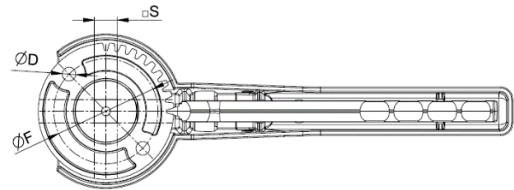

Handversteller
Manual adjuster
Levier manuel à crans
Handmanöver
Handverstelling
Comando manuale
Käsiohjain
Mando manual
Betjeningshåndtag
Dźwignia sterowania ręcznego
Páka pro ruční nastavení
Kézi állítókar
Χειροκίνητος μοχλίσμος
Ручной регулятор
手柄式开关装置

ASK41NF04SP
ASK41NF05SP
ASK41NF07SP

1

A6V12649797Z06

A6V12649797Z05

2

3

Type	DN	L	H	D	S	F	kg
				Ø	□	Ø	[kg]
ASK41NF04SP	40...65	195	68	5.5	11	42	0.32
ASK41NF05SP	80...125	195	68	6.5	14	50	0.32
ASK41NF07SP	150...200	270	80	9.0	17	70	0.64