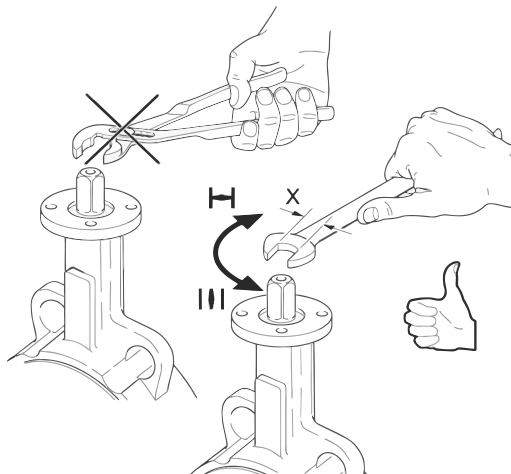

de Montageanleitung
en Mounting instructions
fr Instructions de montage
sv Monteringsinstruktion
nl Montage-handleiding
it Istruzioni di montaggio
fi Asennusohje
es Instrucciones de montaje
da Monteringsvejledning
pl Instrukcja montażu
cz Montážní návod
hu Szerelési útmutató
el Οδηγίες εγκατάστασης
ru Инструкция по установке
zh 安裝指導

Handversteller
Manual adjuster
Levier manuel à crans
Handmanöver
Handverstelling
Comando manuale
Käsiohjain
Mando manual
Betjeningshåndtag
Dźwignia sterowania ręcznego
Páka pro ruční nastavení
Kézi állítókar
Χειροκίνητος μοχλίσμος
Ручной регулятор
手柄式开关装置

ASK41NF04SP
ASK41NF05SP
ASK41NF07SP

1

A6V12649797Z06