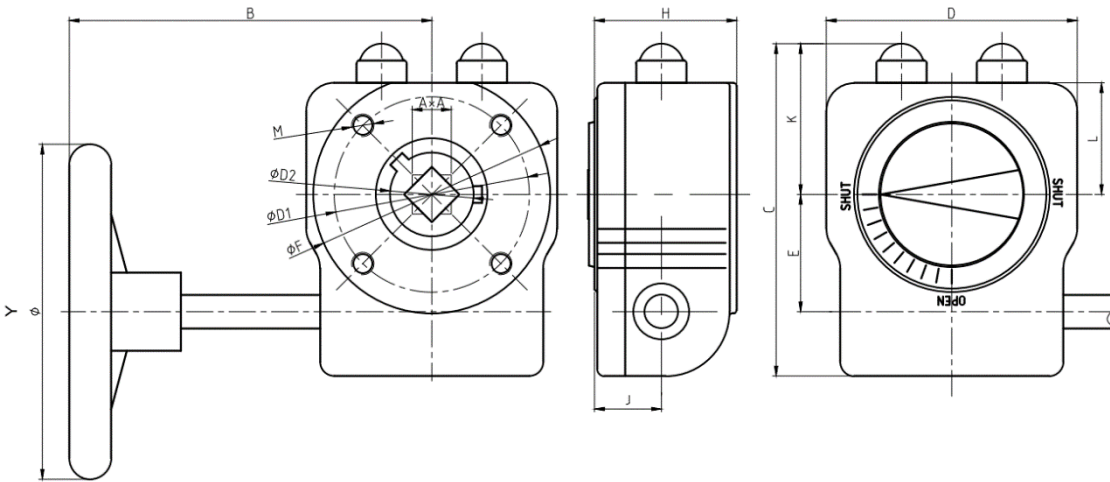

4

A6V12649797Z02

5

A6V12649797Z03

6

A6V12649797Z04

Type	DN	A	B	C	D	E	F	H	Y	D1	M	D2	J	K	L	kg
		<input type="checkbox"/>							\emptyset	\emptyset		\emptyset				[kg]
ASK41NF10SP	250...400	22	239	150	120	60	117	56	250	102	M10	43	25	65	45	3.16