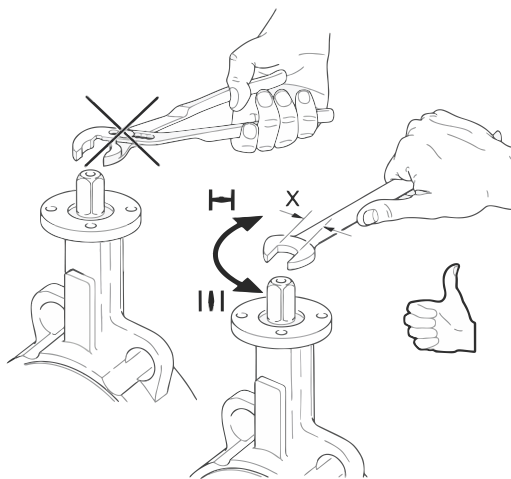

de	Montageanleitung
en	Mounting instructions
fr	Instructions de montage
sv	Monteringsinstruktion
nl	Montage-handleiding
it	Istruzioni di montaggio
fi	Asennusohje
es	Instrucciones de montaje
da	Monteringsvejledning
pl	Instrukcja montażu
cz	Montážní návod
hu	Szerelési útmutató
el	Οδηγίες εγκατάστασης
ru	Инструкция по установке
zh	安裝指導

Schneckengetriebe
Worm gear
Engrenage à vis sans fin
Snäckväxel
Wormwielverstelling
Ingranaggio a vite senza fine
Vaihteisto
Engranaje helicoidal
Snekkedrev
Przekładnia ślimakowa
Šnekové kolo
Kézi mozgató szerelvény
Χειροκίνητος μοχλισμός
Червячная передача
蜗轮式手动开关装置

ASK41NF10SP

1

A6V12649797Z06