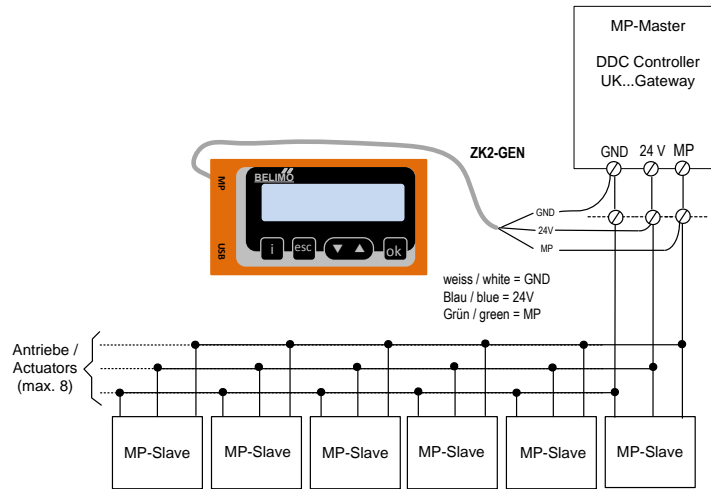

via ZK1-VAV to NMV-D2M

via ZK1-VAV an NMV-D2M

*Connection ZTH-GEN similar to ZTH EU
Anschluss ZTH-GEN gleich wie ZTH EU

via ZK1-VAV to CR24

via ZK1-VAV an CR24

*Connection ZTH-GEN similar to ZTH EU
Anschluss ZTH-GEN gleich wie ZTH EU

Direktanschluss / Direct connection MFT-C

Connection ZTH EU ZIP function

Anschluss ZTH EU ZIP Funktion

Connection ZIP-USB-MP

Anschluss ZIP-USB-MP

MP-Bus Tester (ZTH EU)

with ZK2-GEN
mit ZK2-GEN

with ZK4-GEN
mit ZK4-GEN