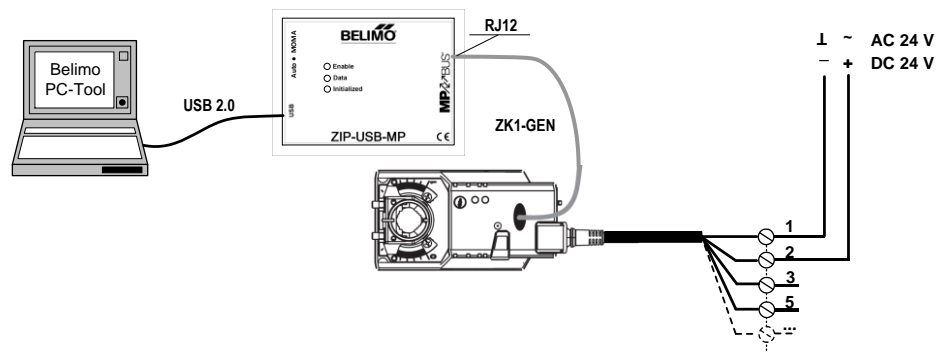

Connections / Anschluss ZIP-USB-MP

ZK1-GEN to actuator /Service socket
ZK1-GEN an Antrieb / Servicebuche

ZK2-GEN to junction box
ZK2-GEN an Anschlussdose