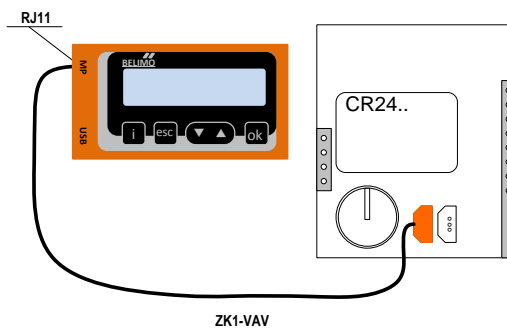

via ZK1-VAV to NMV-D2M

via ZK1-VAV an NMV-D2M

*Connection ZTH-GEN similar to ZTH EU
Anschluss ZTH-GEN gleich wie ZTH EU

via ZK1-VAV to CR24

via ZK1-VAV an CR24

*Connection ZTH-GEN similar to ZTH EU
Anschluss ZTH-GEN gleich wie ZTH EU

Direktanschluss / Direct connection MFT-C

Connection ZTH EU ZIP function

Anschluss ZTH EU ZIP Funktion

Connection ZIP-USB-MP

Anschluss ZIP-USB-MP

MP-Bus Tester (ZTH EU)

with ZK2-GEN
mit ZK2-GEN

with ZK4-GEN
mit ZK4-GEN