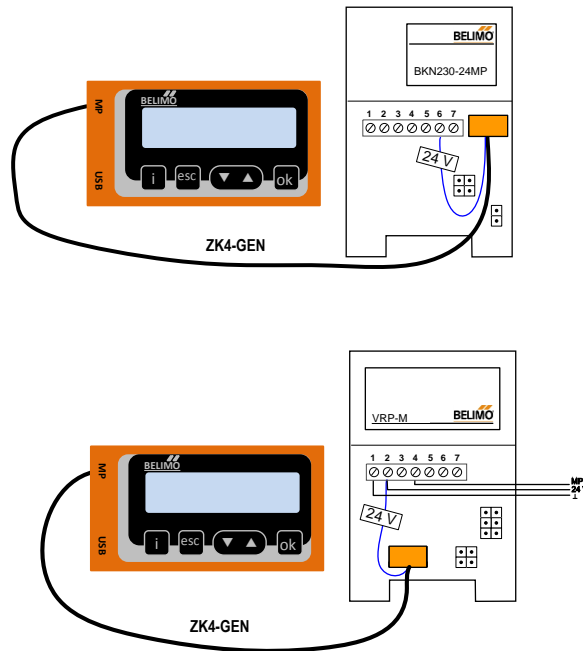

via ZK1-VAV to NMV-D2M

via ZK1-VAV an NMV-D2M

*Connection ZTH-GEN similar to ZTH EU
Anschluss ZTH-GEN gleich wie ZTH EU

via ZK1-VAV to CR24

via ZK1-VAV an CR24

*Connection ZTH-GEN similar to ZTH EU
Anschluss ZTH-GEN gleich wie ZTH EU

Direktanschluss / Direct connection MFT-C

Connection ZTH EU ZIP function

Anschluss ZTH EU ZIP Funktion

Connection ZIP-USB-MP

Anschluss ZIP-USB-MP

MP-Bus Tester (ZTH EU)

with ZK2-GEN
mit ZK2-GEN

with ZK4-GEN
mit ZK4-GEN