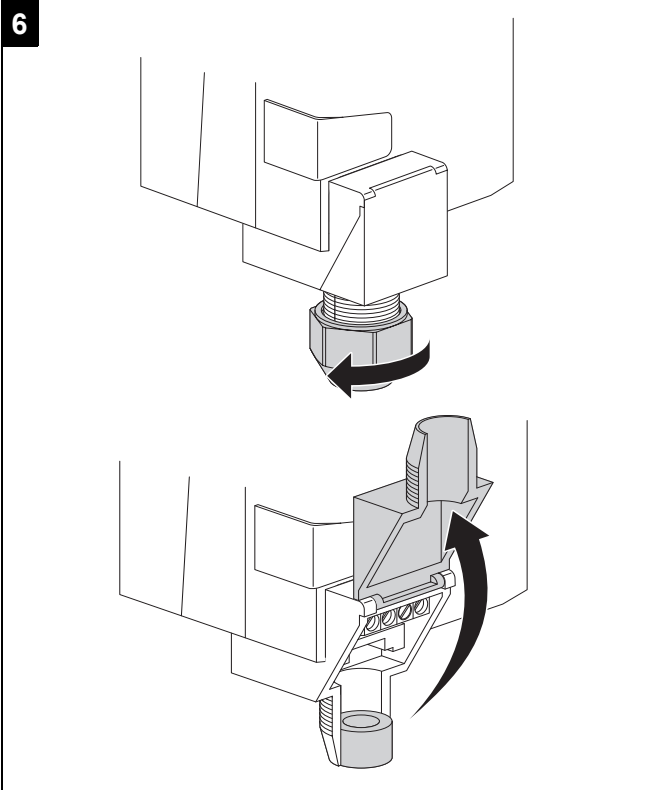

M6422L1003 FOR BUTTERFLY VALVE V5421B1090 PN6/PN10/PN16

INSTALLATION INSTRUCTIONS

- Ⓓ Montageanweisung Klappenantrieb
- Ⓕ Istruzioni per l'installazione Valvola a farfalla
- Ⓘ Instructions d'installation Vanne papillon
- Ⓝ Installatievoorschrift Scharnierklep
- Ⓓ Installationsinstruks Drejespældsventiler
- Ⓝ Installationsinstruktioner Spjældventiler
- Ⓕ Asenusohtje Läppäventiili
- Ⓕ Installations Instruktioner Vridspjällventiler
- Ⓔ Instrucciones de montaje Vlvulas de mariposa

INSTALLATION INSTRUCTIONS

5

AC 100 ... 240 V

Ⓓ	Montageanweisung.....	Klappenantrieb
Ⓕ	Istruzioni per l'installazione.....	Valvola a farfalla
Ⓘ	Instructions d'installation.....	Vanne papillon
Ⓐ	Installatievoorschrift.....	Scharnierklep
Ⓓ	Installationsinstruks.....	Drejespældsventiler
Ⓐ	Installationsinstruktioner.....	Spjældventiler
Ⓕ	Asenusohe.....	Läppäventiili
Ⓐ	Installations Instruktioner.....	Vridspjällventiler
Ⓔ	Instrucciones de montaje.....	Válvulas de mariposa

INSTALLATION INSTRUCTIONS

- Ⓓ Montageanweisung Klappenantrieb
- Ⓕ Istruzioni per l'installazione Valvola a farfalla
- Ⓘ Instructions d'installation Vanne papillon
- Ⓐ Installatievoorschrift Scharnierklep
- Ⓓ Installationsinstruks Drejespældsventiler
- Ⓐ Installationsinstruktioner Spjældventiler
- Ⓕ Asenusohe Läppäventiili
- Ⓘ Installations Instruktioner Vridspjällventiler
- Ⓔ Instrucciones de montaje Vlvulas de mariposa