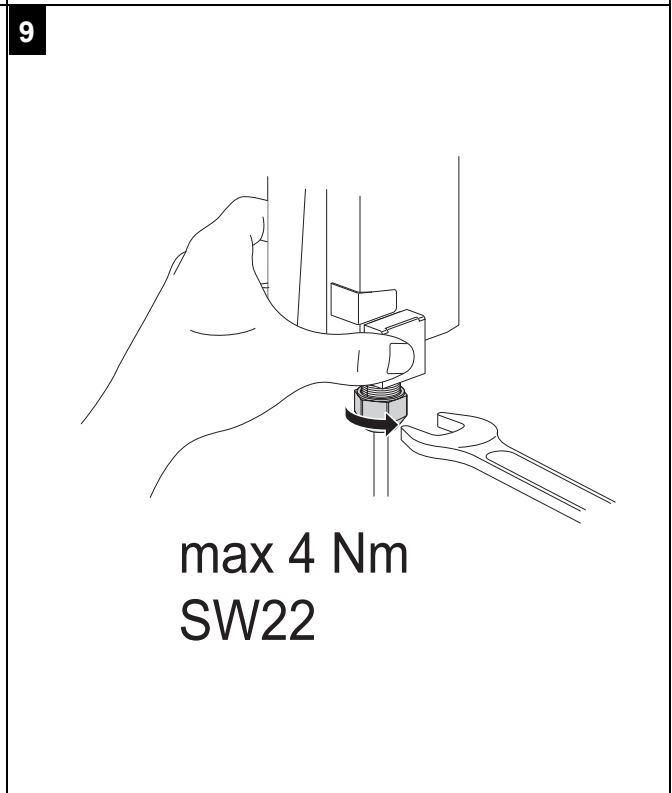

Ⓓ	Montageanweisung.....	Klappenantrieb
Ⓕ	Istruzioni per l'installazione.....	Valvola a farfalla
Ⓘ	Instructions d'installation.....	Vanne papillon
Ⓐ	Installatievoorschrift.....	Scharnierklep
Ⓓ	Installationsinstruks.....	Drejespældsventiler
Ⓐ	Installationsinstruktioner.....	Spjældventiler
Ⓕ	Asenusohe.....	Läppäventiili
Ⓐ	Installations Instruktioner.....	Vridspjällventiler
Ⓔ	Instrucciones de montaje.....	Válvulas de mariposa

INSTALLATION INSTRUCTIONS