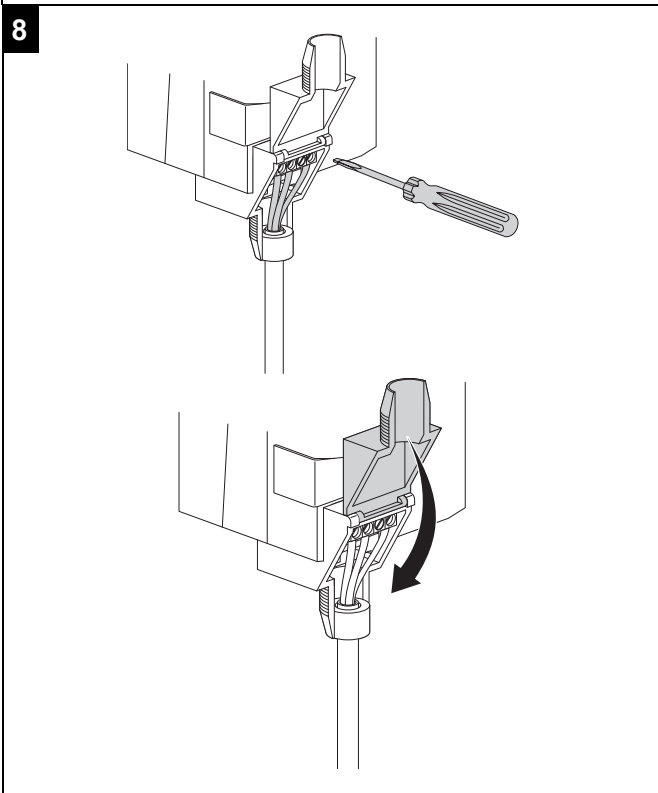

M6422L1003 FOR BUTTERFLY VALVE V5421B1090 PN6/PN10/PN16

INSTALLATION INSTRUCTIONS

- Ⓓ Montageanweisung Klappenantrieb
- Ⓕ Istruzioni per l'installazione Valvola a farfalla
- Ⓘ Instructions d'installation Vanne papillon
- Ⓝ Installatievoorschrift Scharnierklep
- Ⓓ Installationsinstruks Drejespældsventiler
- Ⓝ Installationsinstruktioner Spjældventiler
- Ⓕ Asenusohtje Läppäventiili
- Ⓕ Installations Instruktioner Vridspjällventiler
- Ⓔ Instrucciones de montaje Vlvulas de mariposa

INSTALLATION INSTRUCTIONS

5

AC 100 ... 240 V

Ⓓ	Montageanweisung.....	Klappenantrieb
Ⓕ	Istruzioni per l'installazione.....	Valvola a farfalla
Ⓘ	Instructions d'installation.....	Vanne papillon
Ⓐ	Installatievoorschrift.....	Scharnierklep
Ⓓ	Installationsinstruks.....	Drejespældsventiler
Ⓐ	Installationsinstruktioner.....	Spjældventiler
Ⓕ	Asenusohe.....	Läppäventiili
Ⓐ	Installations Instruktioner.....	Vridspjällventiler
Ⓔ	Instrucciones de montaje.....	Válvulas de mariposa

INSTALLATION INSTRUCTIONS

- Ⓓ Montageanweisung Klappenantrieb
- Ⓕ Istruzioni per l'installazione Valvola a farfalla
- Ⓘ Instructions d'installation Vanne papillon
- Ⓐ Installatievoorschrift Scharnierklep
- Ⓓ Installationsinstruks Drejespældsventiler
- Ⓐ Installationsinstruktioner Spjældventiler
- Ⓕ Asenusohe Läppäventiili
- Ⓘ Installations Instruktioner Vridspjällventiler
- Ⓔ Instrucciones de montaje Vlvulas de mariposa