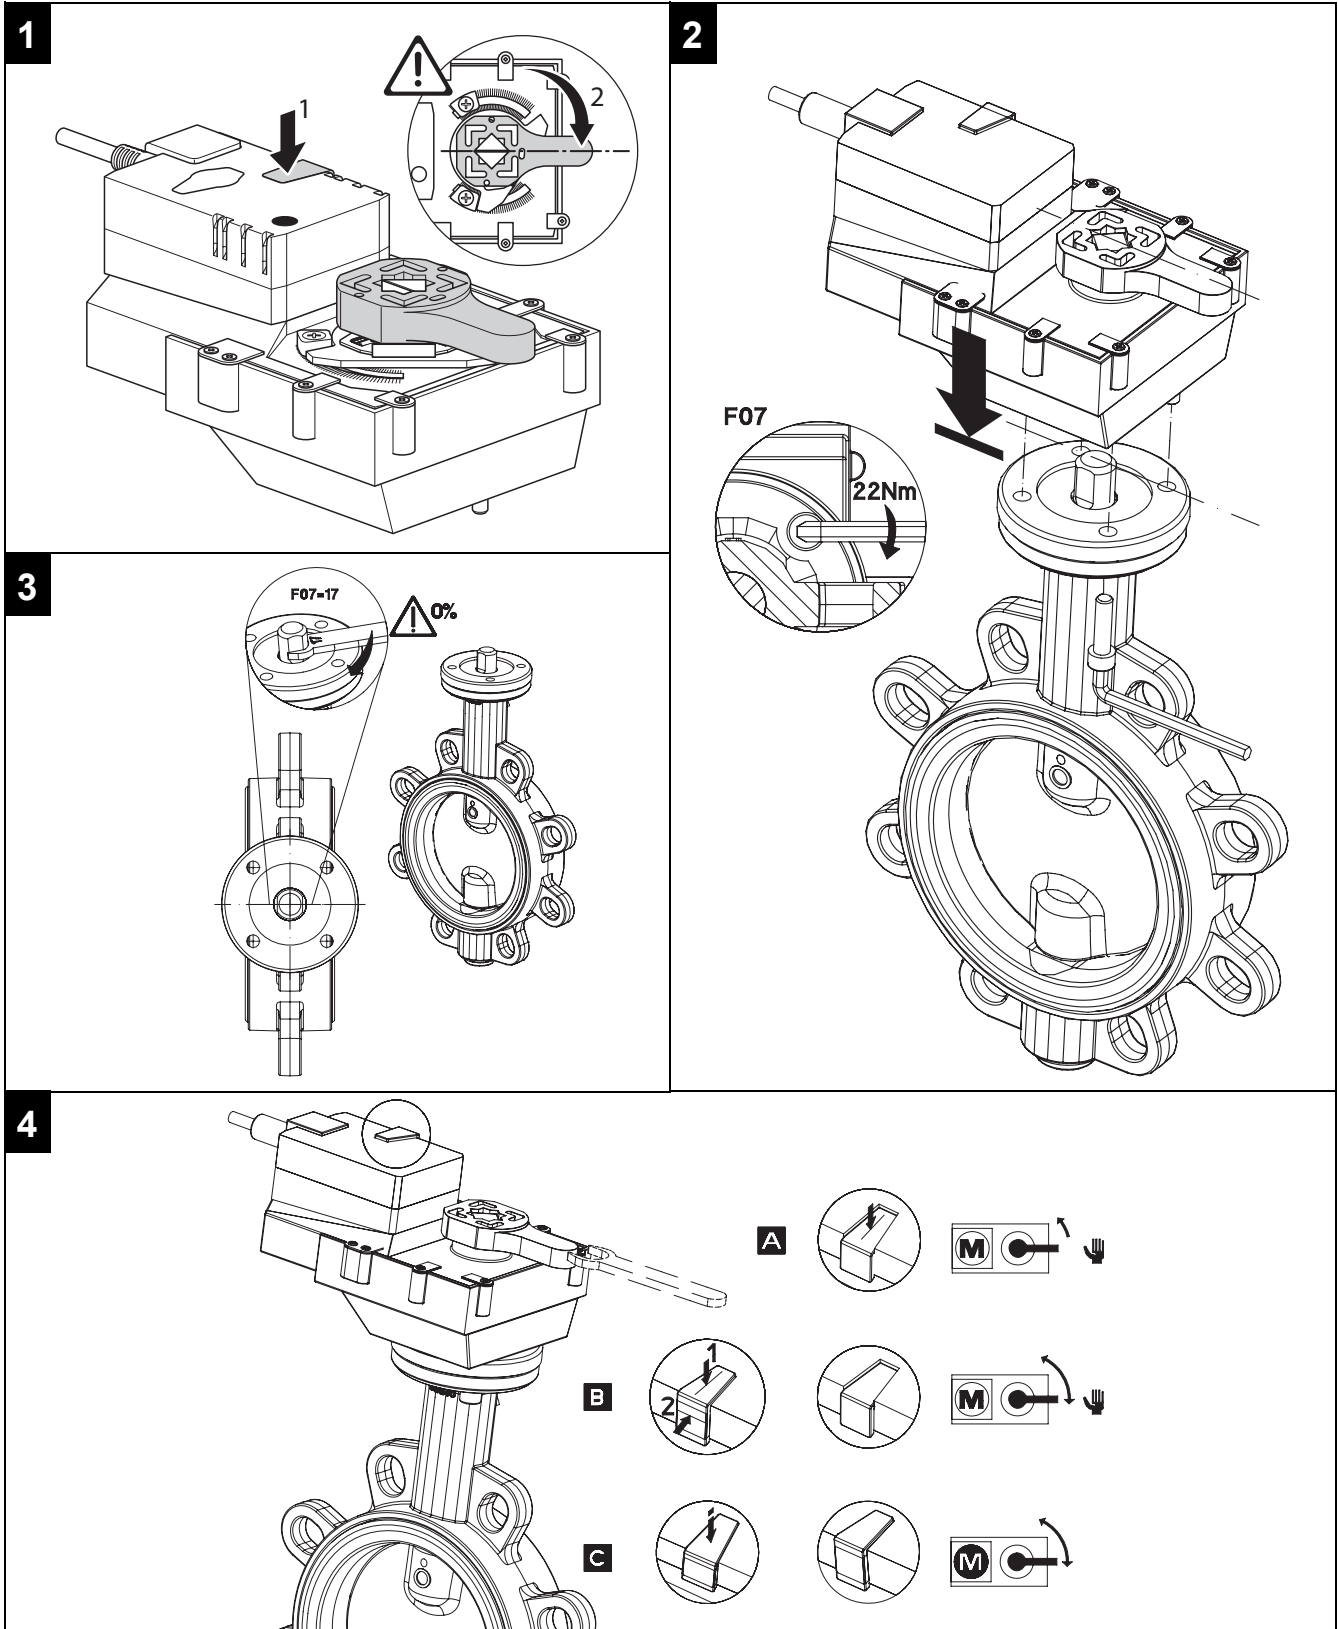

(D) Montageanweisung	Klappenantrieb
(F) Istruzioni per l'installazione	Valvola a farfalla
(I) Instructions d'installation	Vanne papillon
(NL) Installatievoorschrift	Scharnierklep
(DK) Installationsinstruks	Drejespældsventiler
(N) Installationsinstruktioner	Spjældventil
(FIN) Asennusohje	Läppäventtiili
(S) Installationsinstruktioner	Vridspjällventiler
(E) Instrucciones de montaje	Válvulas de mariposa

M6422L1003 FOR BUTTERFLY VALVE V5421B1090 PN6/PN10/PN16

INSTALLATION INSTRUCTIONS

- Ⓓ Montageanweisung Klappenantrieb
- Ⓕ Istruzioni per l'installazione Valvola a farfalla
- Ⓘ Instructions d'installation Vanne papillon
- Ⓝ Installatievoorschrift Scharnierklep
- Ⓓ Installationsinstruks Drejespældsventiler
- Ⓝ Installationsinstruktioner Spjældventiler
- Ⓕ Asenusohtje Läppäventiili
- Ⓕ Installations Instruktioner Vridspjällventiler
- Ⓔ Instrucciones de montaje Vlvulas de mariposa

INSTALLATION INSTRUCTIONS

5

AC 100 ... 240 V

Ⓓ	Montageanweisung.....	Klappenantrieb
Ⓕ	Istruzioni per l'installazione.....	Valvola a farfalla
Ⓘ	Instructions d'installation.....	Vanne papillon
Ⓐ	Installatievoorschrift.....	Scharnierklep
Ⓓ	Installationsinstruks.....	Drejespældsventiler
Ⓐ	Installationsinstruktioner.....	Spjældventiler
Ⓕ	Asenusohe.....	Läppäventiili
Ⓐ	Installations Instruktioner.....	Vridspjällventiler
Ⓔ	Instrucciones de montaje.....	Válvulas de mariposa