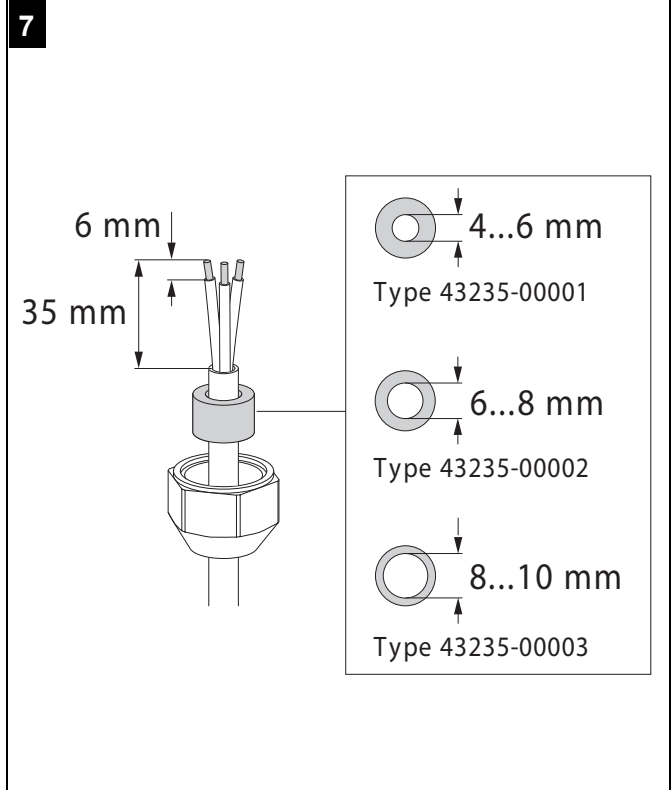

Ⓓ	Montageanweisung.....	Klappenantrieb
Ⓕ	Istruzioni per l'installazione.....	Valvola a farfalla
Ⓘ	Instructions d'installation.....	Vanne papillon
Ⓐ	Installatievoorschrift.....	Scharnierklep
Ⓓ	Installationsinstruks.....	Drejespældsventiler
Ⓐ	Installationsinstruktioner.....	Spjældventiler
Ⓕ	Asenusohe.....	Läppäventiili
Ⓐ	Installations Instruktioner.....	Vridspjällventiler
Ⓔ	Instrucciones de montaje.....	Válvulas de mariposa

INSTALLATION INSTRUCTIONS