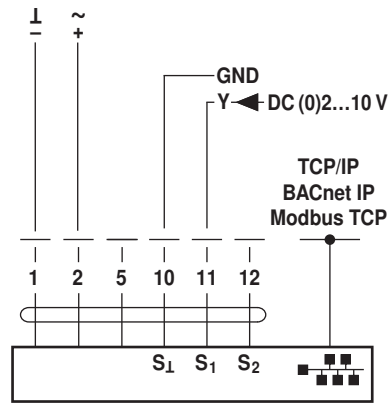

72047-00001.A

A

| | | |
|-----------|---------|-----------|
| | | |
| 10...22 | 10 | 14...25.4 |
| | | |
| 19...25.4 | 12...18 | |

B

| | | |
|-----------|---------|-----------|
| | | |
| 10...22 | 10 | 14...25.4 |
| | | |
| 19...25.4 | 12...18 | |

TCP/IP (Cloud) / BACnet IP / Modbus TCP

TCP/IP (Cloud) / BACnet IP / Modbus TCP / Analog

Sensor