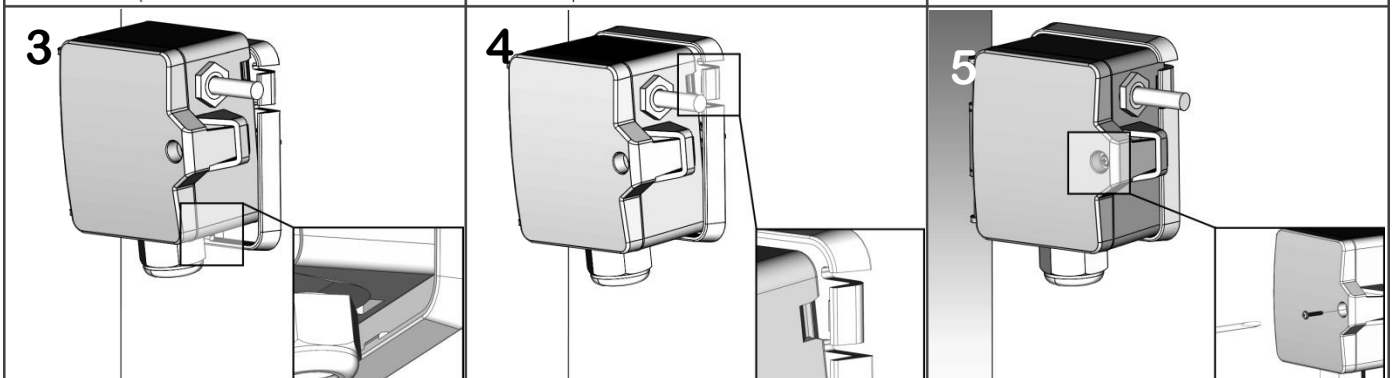

Montagevorschrift
 Fitting instructions
 Instruction de montage
 Instrucciones de montaje
 Istruzioni di montaggio
 Montagehandleiding
 instrukcja montażu
 Инструкция по монтажу

IP 65
EN 60529

max. 1W

	0..10 V		Ω	-35..+90 °C -30..+195 °F		
	4..20 mA					
	-35..+70 °C -30..+160 °F					