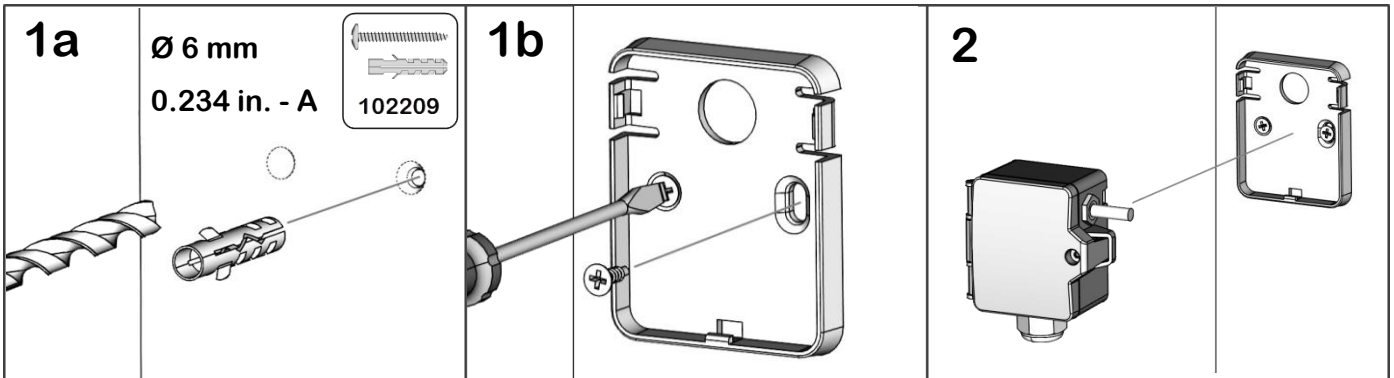

Montagevorschrift
 Fitting instructions
 Instruction de montage
 Instrucciones de montaje
 Istruzioni di montaggio
 Montagehandleiding
 instrukcja montażu
 Инструкция по монтажу

IP 65
EN 60529

max. 1W

	0..10 V		Ω	-35..+90 °C -30..+195 °F		
	4..20 mA					
	-35..+70 °C -30..+160 °F					