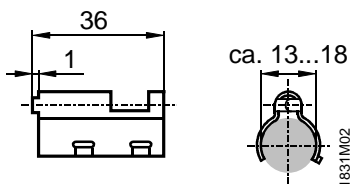

ARG22.1

Maße in mm
Dimensions in mm
Dimensions en mm
Mått i mm
Maten in mm
Dimensioni in mm
Mitat mm
Dimensiones en mm
Mål i mm