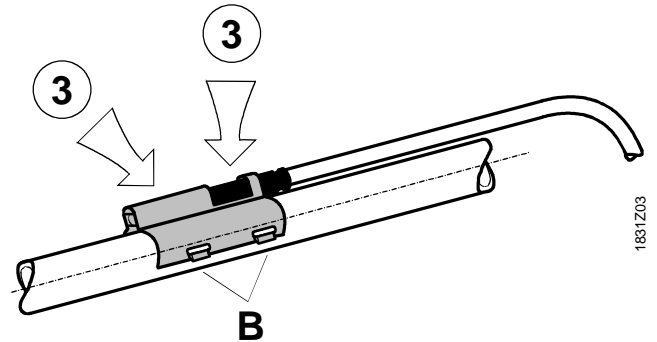

de Montageanleitung
en Mounting instruction
fr Instruction de montage
sv Monteringsinstruktion
nl Montage-aanwijzing
it Istruzione di montaggio
fi Asennus ohjeet
es Instrucción de montaje
da Monteringsvejledning

Temperaturfühler
Temperature sensor
Sonde de température
Temperaturgivare
Temperatuuropnehmer
Termosonda
Lämpötila-anturi
Sonda de temperatura
Temperaturføler

**QAP...
ARG22.1**

A

B Temp. max. 95 °C !

ARG22.1

de Maßbilder
en Dimensions
fr Encombremnts

sv Måttuppgifter
nl Maatschets
it Ingombri

fi Mittapiirros
es Dimensiones
da Målskitse