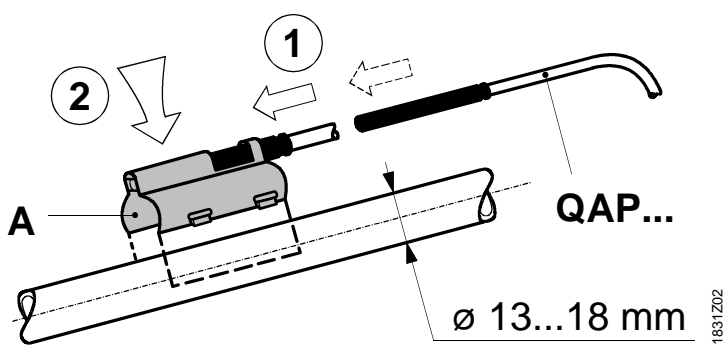

**de** Montageanleitung  
**en** Mounting instruction  
**fr** Instruction de montage  
**sv** Monteringsinstruktion  
**nl** Montage-aanwijzing  
**it** Istruzione di montaggio  
**fi** Asennus ohjeet  
**es** Instrucción de montaje  
**da** Monteringsvejledning

**A**

**B** Temp. max. 95 °C !

ARG22.1

**de** Maßbilder  
**en** Dimensions  
**fr** Encombremnts

**sv** Måttuppgifter  
**nl** Maatschets  
**it** Ingombri

**fi** Mittapiirros  
**es** Dimensiones  
**da** Målskitse

**QAP...**

- 1) Wirksame Fühlerlänge  
 Active detector length  
 Longueur de sonde active  
 Effektiv givarlänge  
 Werkzame opnehmerlengte  
 Lunghezza attiva  
 Anturin toimiva pituus  
 Longitud de sonda activa  
 Effektiv følerlængde