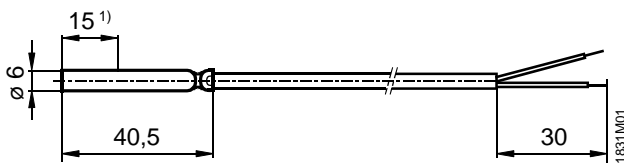

**A**

**B** Temp. max. 95 °C !

ARG22.1

**de** Maßbilder  
**en** Dimensions  
**fr** Encombremnts

**sv** Måttuppgifter  
**nl** Maatschets  
**it** Ingombri

**fi** Mittapiirros  
**es** Dimensiones  
**da** Målskitse

**QAP...**

- 1) Wirksame Fühlerlänge  
 Active detector length  
 Longueur de sonde active  
 Effektiv givarlänge  
 Werkzame opnehmerlengte  
 Lunghezza attiva  
 Anturin toimiva pituus  
 Longitud de sonda activa  
 Effektiv følerlængde