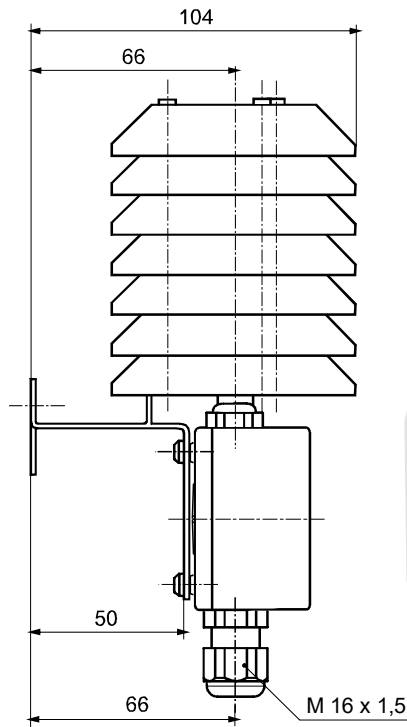

G AC 24 V $\pm 20\%$ / DC 13.5...35 V
G0 GND
+ RS485 Modbus A
- RS485 Modbus B
Ref GND_ISO

A6V11610248Z01

de Maßbilder
en Dimensions
fr Encombremets

sv Måttuppgifter
nl Maatschets
it Ingombri

fi Mittapiirros
es Dimensiones
da Målskitse

Maße in mm
 Dimensions in mm
 Dimensions en mm
 Mått i mm
 Maten in mm
 Dimensioni in mm
 Mitat mm
 Dimensiones en mm
 Mål i mm

Open Source Software (OSS)

All open source software components used within the product (including their copyright holders and the license conditions) can be found from the website <http://www.siemens.com/download?A6V11698658>.