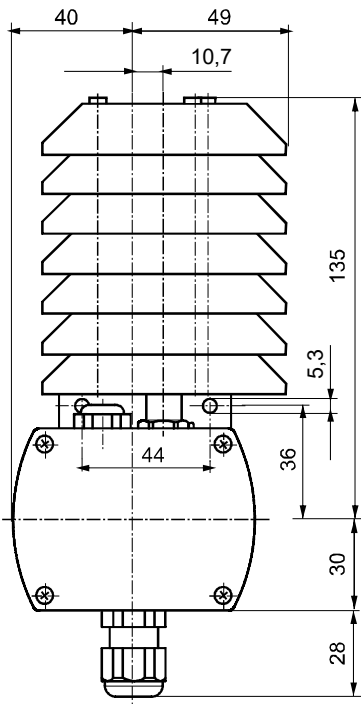

G AC 24 V $\pm 20\%$ / DC 13.5...35 V
G0 GND
+ RS485 Modbus A
- RS485 Modbus B
Ref GND_ISO

A6V11610248Z01

de Maßbilder
en Dimensions
fr Encombremets

sv Måttuppgifter
nl Maatschets
it Ingombri

fi Mittapiirros
es Dimensiones
da Målskitse

Maße in mm
 Dimensions in mm
 Dimensions en mm
 Mått i mm
 Maten in mm
 Dimensioni in mm
 Mitat mm
 Dimensiones en mm
 Mål i mm

Open Source Software (OSS)

All open source software components used within the product (including their copyright holders and the license conditions) can be found from the website <http://www.siemens.com/download?A6V11698658>.