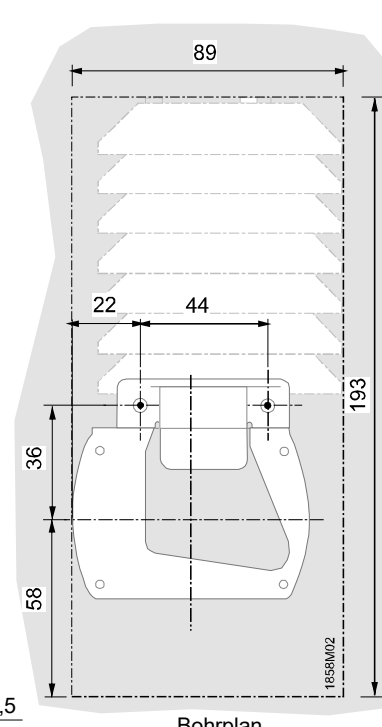

G AC 24 V $\pm 20\%$ / DC 13.5...35 V
G0 GND
+ RS485 Modbus A
- RS485 Modbus B
Ref GND_ISO

A6V11610248Z01

de Maßbilder
en Dimensions
fr Encombremets

sv Måttuppgifter
nl Maatschets
it Ingombri

fi Mittapiirros
es Dimensiones
da Målskitse

Maße in mm
 Dimensions in mm
 Dimensions en mm
 Mått i mm
 Maten in mm
 Dimensioni in mm
 Mitat mm
 Dimensiones en mm
 Mål i mm

Open Source Software (OSS)

All open source software components used within the product (including their copyright holders and the license conditions) can be found from the website <http://www.siemens.com/download?A6V11698658>.