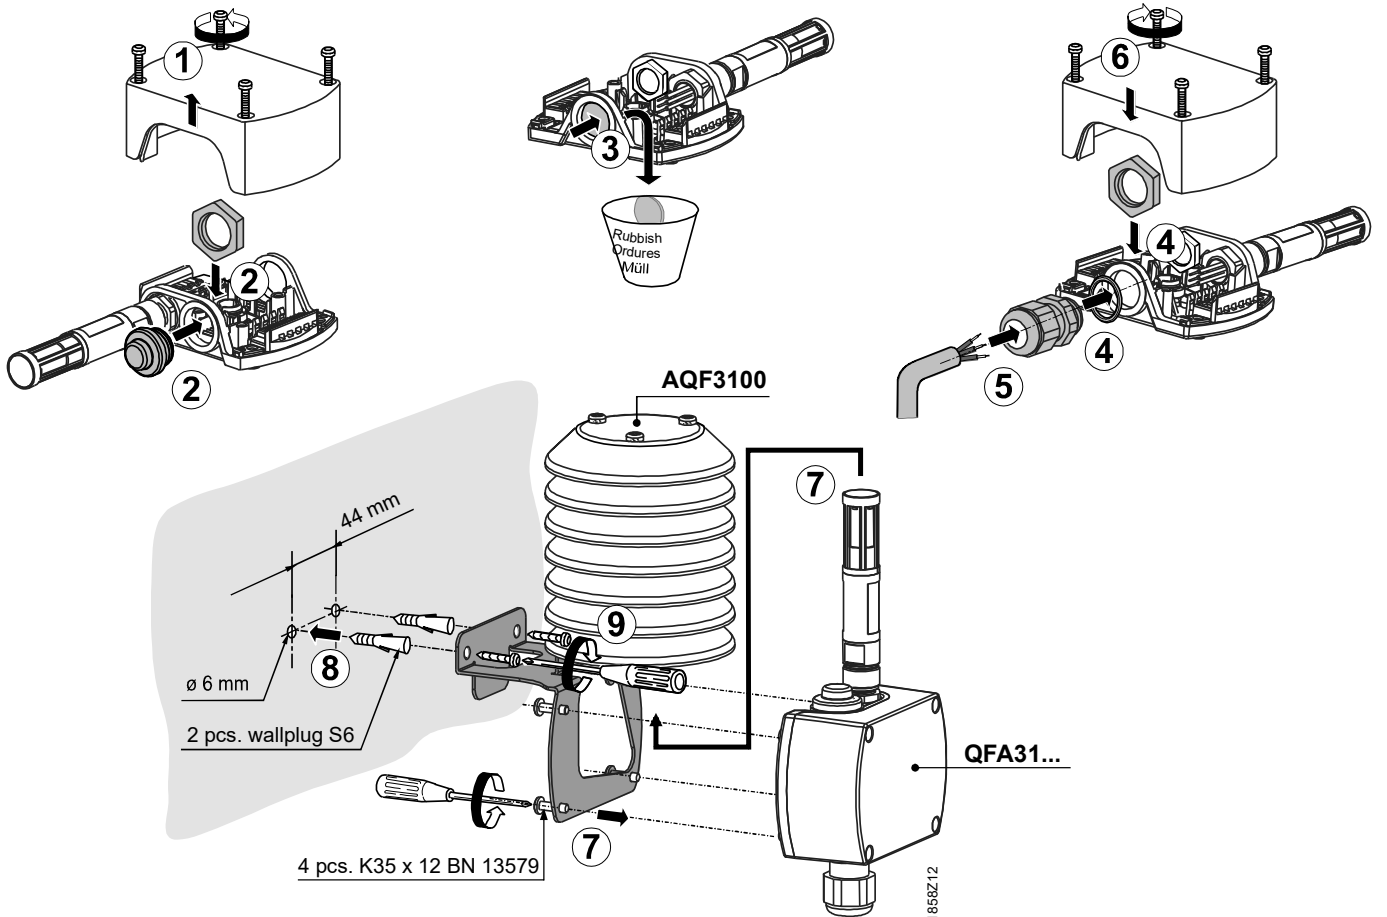

- de** Montageanleitung
- en** Mounting instructions
- fr** Instructions de montage
- sv** Monteringsinstruktion
- nl** Montage-aanwijzing
- it** Istruzioni di montaggio
- fi** Asennusohje
- es** Instrucciones de montaje
- da** Monteringsvejledning

QFA3150/MO + AQF3100

Z = Zone, zone, zône, zon, Zône, zona, Rymå, Zone, Zona

de Anschlussklemmen
en Connecting terminals
fr Bornes de raccordement

sv Anslutningsklämmor
nl Aansluitklemmen
it Morsettiere

fi Liittimet
es Bornas
da Tilslutningsklemmer

G AC 24 V $\pm 20\%$ / DC 13.5...35 V
G0 GND
+ RS485 Modbus A
- RS485 Modbus B
Ref GND_ISO

A6V11610248Z01

de Maßbilder
en Dimensions
fr Encombremets

sv Måttuppgifter
nl Maatschets
it Ingombri

fi Mittapiirros
es Dimensiones
da Målskitse