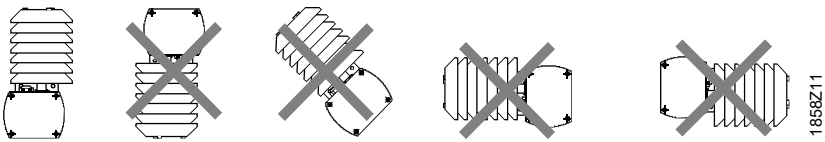

- de** Montageanleitung
- en** Mounting instructions
- fr** Instructions de montage
- sv** Monteringsinstruktion
- nl** Montage-aanwijzing
- it** Istruzioni di montaggio
- fi** Asennusohje
- es** Instrucciones de montaje
- da** Monteringsvejledning

QFA3150/MO + AQF3100

Z = Zone, zone, zône, zon, Zône, zona, Rymå, Zone, Zona

de Anschlussklemmen
en Connecting terminals
fr Bornes de raccordement

sv Anslutningsklämmor
nl Aansluitklemmen
it Morsettiere

fi Liittimet
es Bornas
da Tilslutningsklemmer