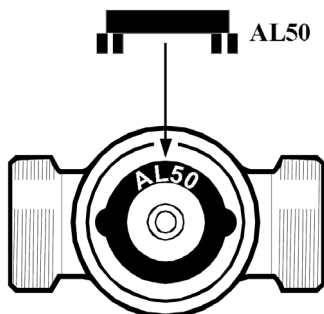

- Stützring für Ventile V...I46..., V...P47...**
- Support ring for valves V...I46..., V...P47...**
- Bague d'appui pour vannes V...I46..., V...P47...**
- Stödring för ventiler V...I46..., V...P47...**
- Ondersteuningsring voor afsluiters V...I46..., V...P47...**
- Supporto per valvole V...I46..., V...P47...**
- Venttiilien tukirengas V...I46..., V...P47...**
- Arandela de soporte para válvulas V...I46..., V...P47...**
- Støttering for ventiler V...I46..., V...P47**

AL50

VVI46...

VXI46...

VVP47...

VXP47...

VMP47...

V..I46.. (+ SFA.. / + SUA..)

V..P47.. (+ SFP..)