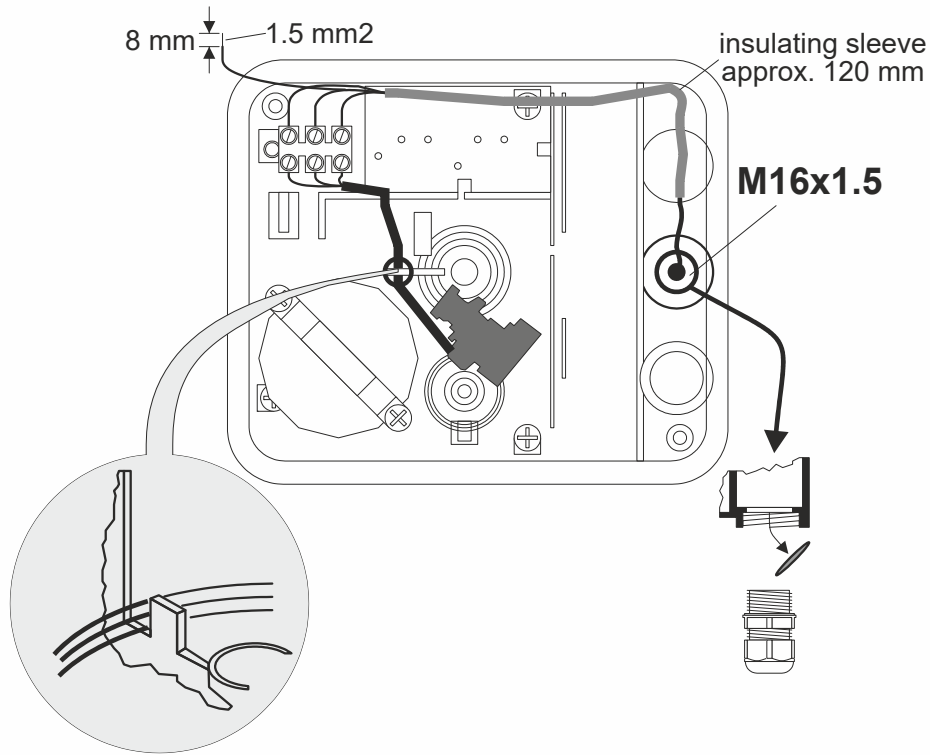

5

6

Home and Building Technologies

Honeywell GmbH
Böblinger Strasse 17
71101 Schönaich, Germany
Phone +49 (0) 7031 637 01
Fax +49 (0) 7031 637 740
<http://ecc.emea.honeywell.com>