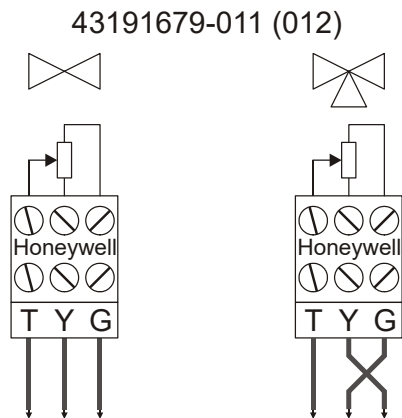

Home and Building Technologies

Honeywell GmbH
Böblinger Strasse 17
71101 Schönaich, Germany
Phone +49 (0) 7031 637 01
Fax +49 (0) 7031 637 740
<http://ecc.emea.honeywell.com>