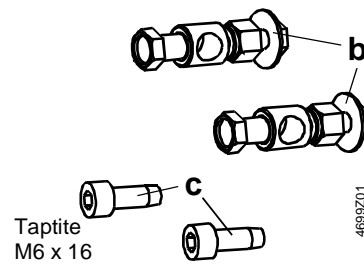

de	Montageanleitung
en	Mounting instructions
fr	Instructions de montage
sv	Monteringsinstruktion
nl	Montage-aanwijzing
it	Istruzioni di montaggio
fi	Asennusohje
es	Instrucciones de montaje
da	Monteringsvejledning

Dreh-/Hubaufbausatz mit Hebel
Rotary/linear set with lever
Kit de conversion rotatif/linéaire avec levier
Slagomvandlare med hävarm
Roterende lineairset met hefboom
Set conversione rotativo/lineare con levismi
Vivulla varustettu kääntö/työntöliikesarja
Equipo para transmisión rotativa/lineal por leva
Konsol med arm og monteringsplade

ASK71.3

A	Lieferumfang Supply Contenu	Leverans Leveringsomvang Contenuto	Toimituslaajuus Contenido Leverancens omfang