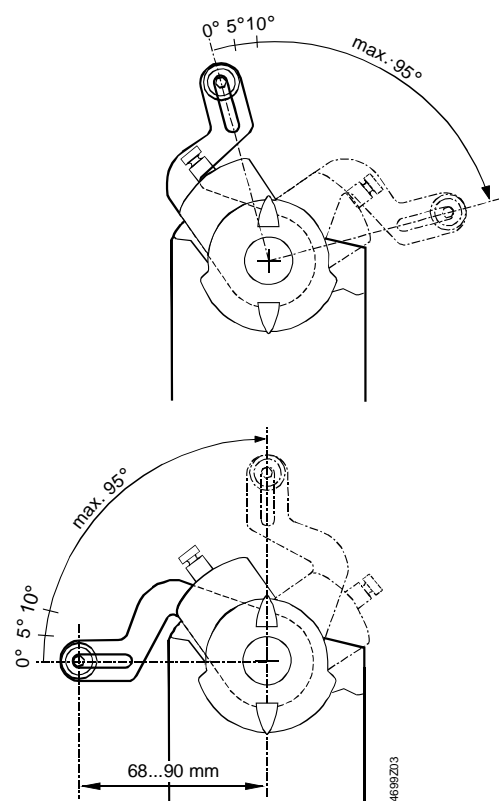

B	Hebelmontage Mounting Montage	Montering Montage Montaggio	Asennus Montaje Montering