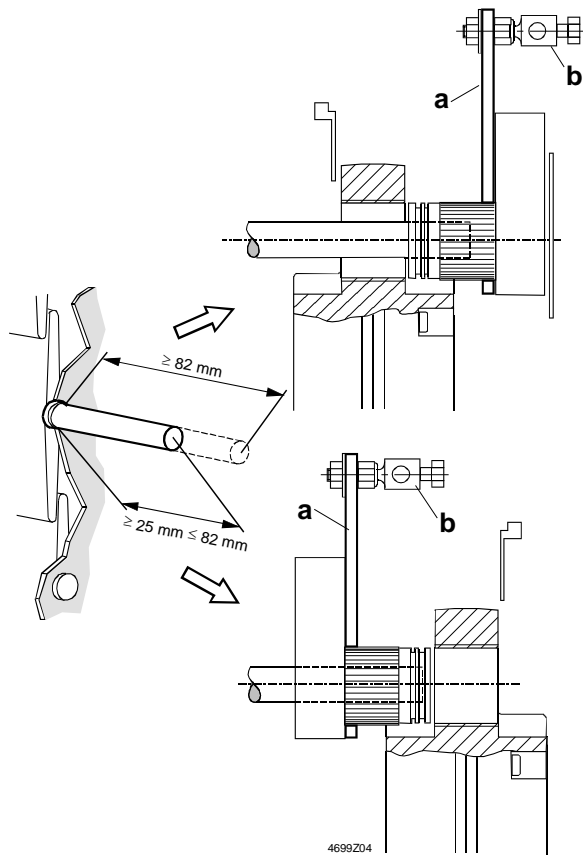

C

Klappenmontage
Mounting
Montage

Montering
Montage
Montaggio

Asennus
Montaje
Montering