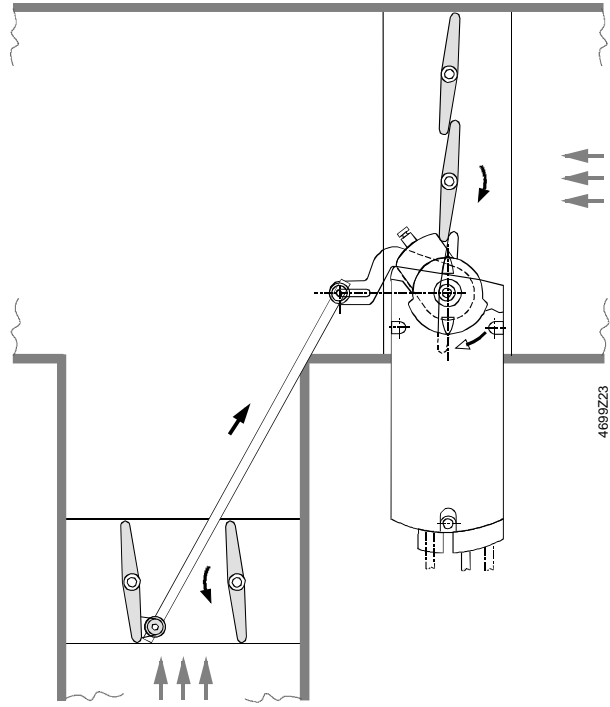

Dreh-/Hubaufbausatz mit Hebel
Rotary/linear set with lever
Kit de conversion rotatif/linéaire avec levier
Slagomvandlare med hävarm
Roterende lineairset met hefboom
Set conversione rotativo/lineare con levismi
Vivulla varustettu kääntö/työntöliikesarja
Equipo para transmisión rotativa/lineal por leva
Konsol med arm og monteringsplade

ASK71.3

A	Lieferumfang Supply Contenu	Leverans Leveringsomvang Contenuto	Toimituslaajuus Contenido Leverancens omfang
----------	--	---	---

B	Hebelmontage Mounting Montage	Montering Montage Montaggio	Asennus Montaje Montering
----------	--	--	--

GCA.. 1, GBB.. 1, GIB.. 1

C

Klappenmontage
Mounting
Montage

Montering
Montage
Montaggio

Asennus
Montaje
Montering

**D**

Wandmontage
Mounting
Montage

Montering
Montage
Montaggio