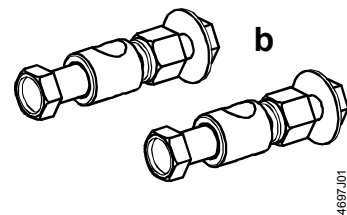

de	Montageanleitung
en	Mounting instructions
fr	Instructions de montage
sv	Monteringsinstruktion
nl	Montage-aanwijzing
it	Istruzioni di montaggio
fi	Asennusohje
es	Instrucciones de montaje
da	Monteringsvejledning

Dreh-/Linearaufbausatz mit Hebel
Rotary/linear set with lever
Kit de conversion rotatif/linéaire avec levier
Slagomvandlare med hävarm
Roterende lineairset met hefboom
Set conversione rotativo/lineare con levismi
Vivulla varustettu kääntö-/työntöliikesarja
Equipo para transmisión rotativa/lineal por leva
Konsol med arm og monteringsplade

ASK71.13

A

Lieferumfang
Delivrables
Contenu

Leverans
Leveringsomvang
Contenuto

Toimituslaajuus
Contenido
Leverancens omfang