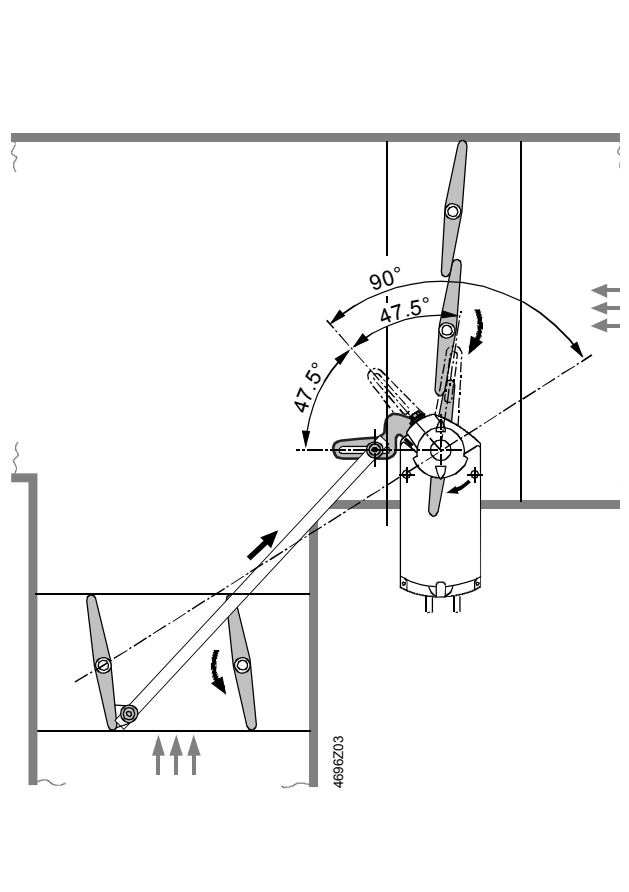

Dreh-/Linearaufbausatz mit Hebel
Rotary/linear set with lever
Kit de conversion rotatif/linéaire avec levier
Slagomvandlare med hävarm
Roterende lineairset met hefboom
Set conversione rotativo/lineare con levismi
Vivulla varustettu kääntö-/työntöliikesarja
Equipo para transmisión rotativa/lineal por leva
Konsol med arm og monteringsplade

Vivun asennus
Montaje de la viela
Montering af arm

C

Montage auf Klappenachse
 Shaft mounting
 Montage sur l'axe des volets

Montering på spjällaxel
 Montage op de luchtklepas
 Montaggio all'asse della serranda

Asennus pellin akseliin
 Montaje sobre el eje de las comp.
 Montering på spjældaksel

**D**

Wandmontage
 Frame mounting
 Montage latéral

Väggmontering
 Wandmontage
 Montaggio a parete

Seinäasennus
 Montaje lateral
 Vægmontering