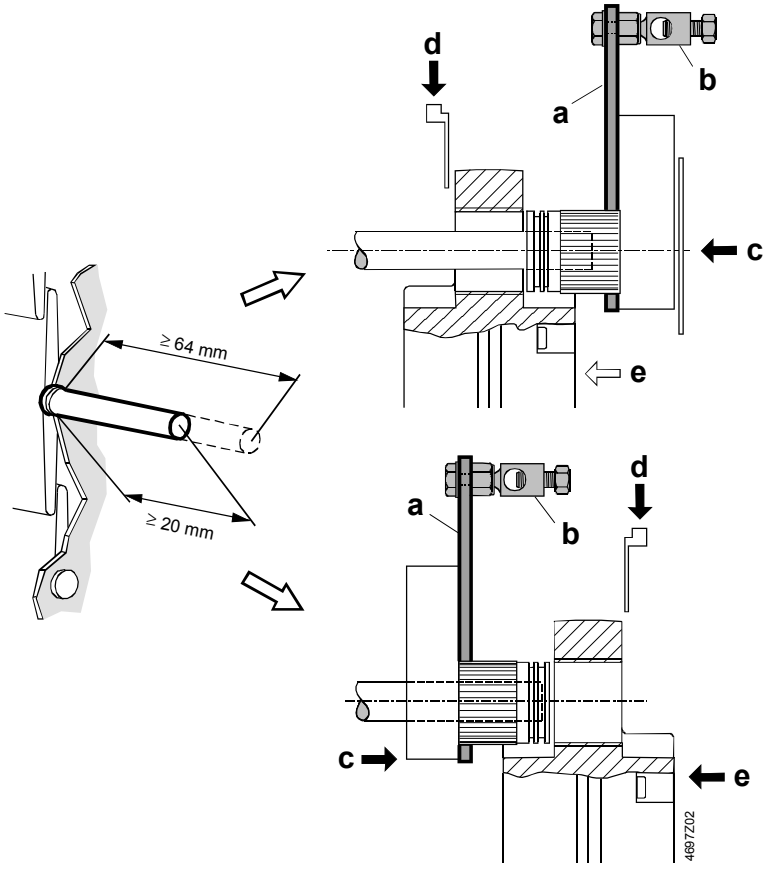

Dreh-/Linearaufbausatz mit Hebel
Rotary/linear set with lever
Kit de conversion rotatif/linéaire avec levier
Slagomvandlare med hävarm
Roterende lineairset met hefboom
Set conversione rotativo/lineare con levismi
Vivulla varustettu kääntö-/työntöliikesarja
Equipo para transmisión rotativa/lineal por leva
Konsol med arm og monteringsplade

Vivun asennus
Montaje de la viela
Montering af arm

C

Montage auf Klappenachse
 Shaft mounting
 Montage sur l'axe des volets

Montering på spjällaxel
 Montage op de luchtklepas
 Montaggio all'asse della serranda

Asennus pellin akseliin
 Montaje sobre el eje de las comp.
 Montering på spjældaksel

**D**

Wandmontage
 Frame mounting
 Montage latéral

Väggmontering
 Wandmontage
 Montaggio a parete

Seinäasennus
 Montaje lateral
 Vægmontering