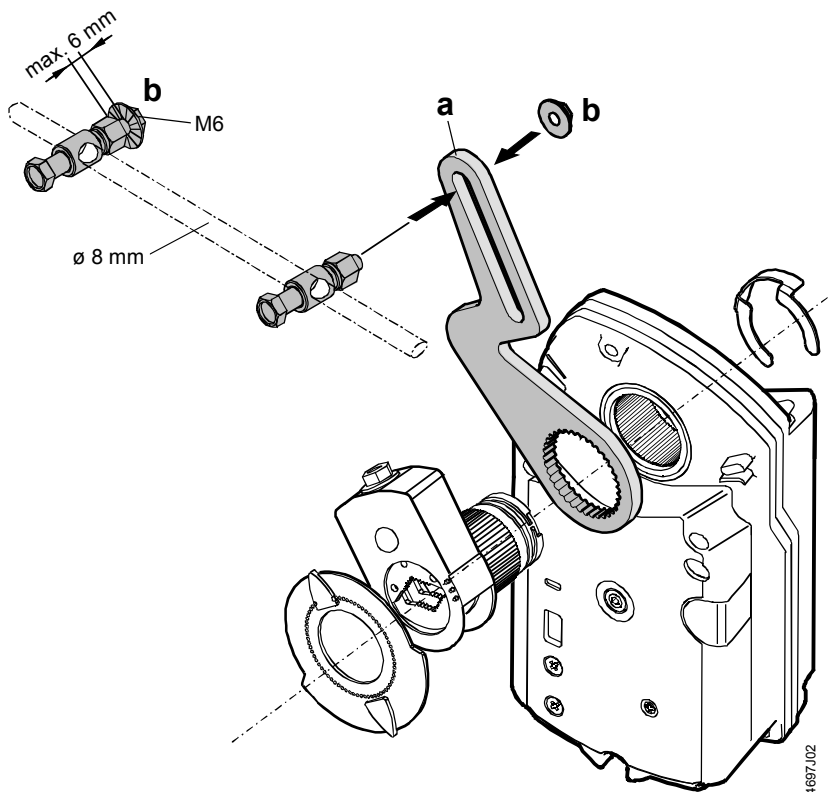

Dreh-/Linearaufbausatz mit Hebel
Rotary/linear set with lever
Kit de conversion rotatif/linéaire avec levier
Slagomvandlare med hävarm
Roterende lineairset met hefboom
Set conversione rotativo/lineare con levismi
Vivulla varustettu kääntö-/työntöliikesarja
Equipo para transmisión rotativa/lineal por leva
Konsol med arm og monteringsplade

ASK71.13**A**

Lieferumfang
Delivrables
Contenu

Leverans
Leveringsomvang
Contenuto

Toimituslaajuus
Contenido
Leverancens omfang

**B**

Hebelmontage
Lever mounting
Montage du levier

Montering av hävarm
Hefboommontage
Montaggio della leva

Vivun asennus
Montaje de la viela
Montering af arm

C

Montage auf Klappenachse
 Shaft mounting
 Montage sur l'axe des volets

Montering på spjällaxel
 Montage op de luchtklepas
 Montaggio all'asse della serranda