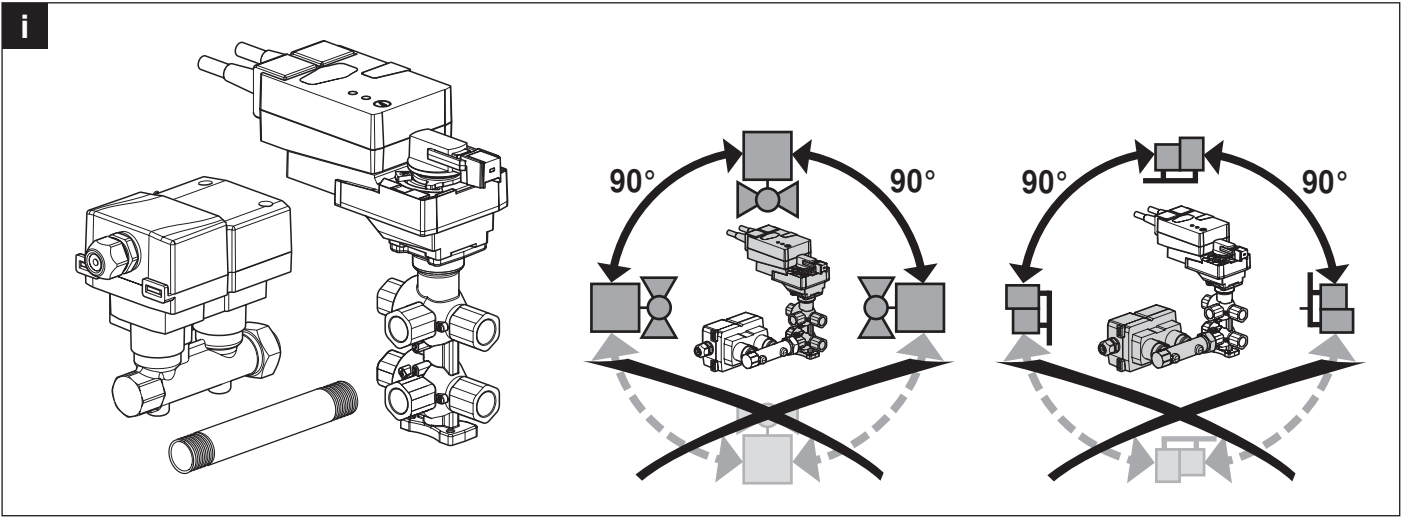

71889-00001.C

BACnet MS/TP
Modbus RTU