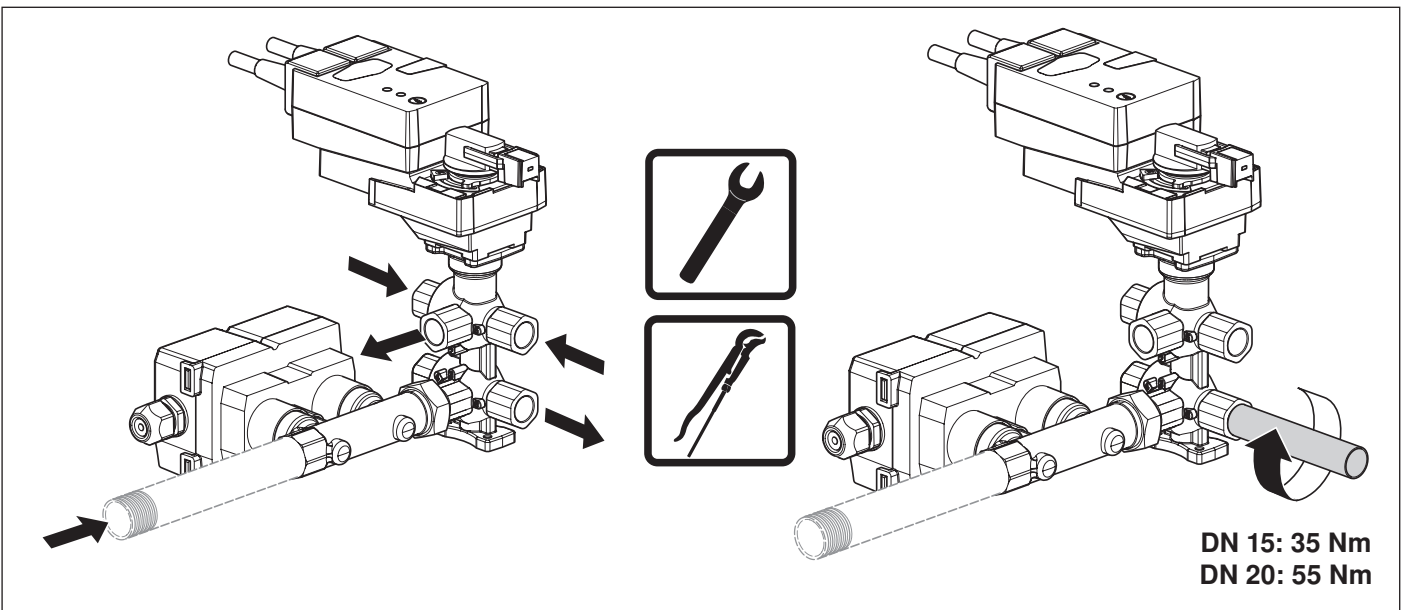

71889-00001.C

BACnet MS/TP
Modbus RTU