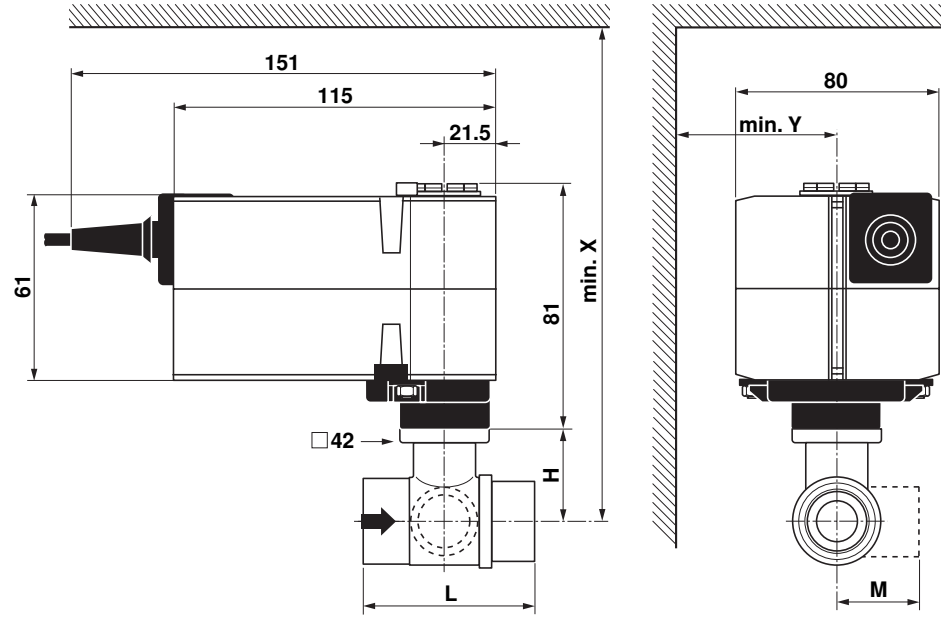

TRFD24-MFT (-O) (-T)
TRF24-MFT (-O) (-T)

70356-00001.A

		DN		Rp	G	PN	mm			TRFD..(-O)(-T)		TRF..(-O)(-T)	
		mm	"				L	H	M	X	Y	X	Y
R2..K	R3..K	10	3/8	3/8			52	35	28	180	80		
R4..K	R5..K	10	3/8		3/4		69	31.5	34	180	80		
R2..	R3..	15	1/2	1/2			67	45	39			190	80
R4..	R5..	15	1/2		1		74	44	38			190	80
R6..R	R7..R	15	1/2			6	101.5	45	73			190	80