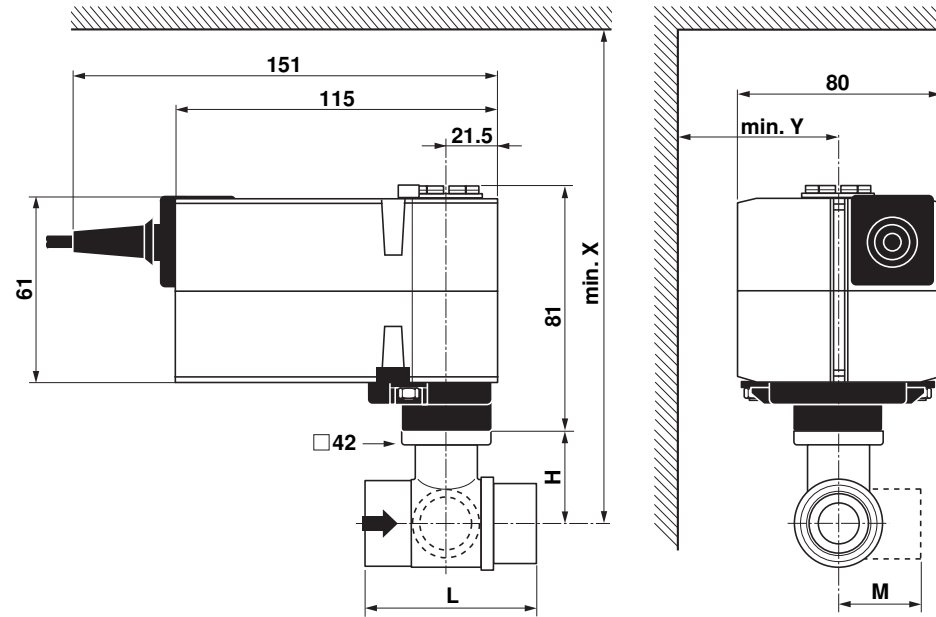

TRFD24-2 (-O) (-T)
TRF24-2 (-O) (-T)

70353-00001.A

		DN		Rp	G	PN	mm			TRFD..(-O)(-T)		TRF..(-O)(-T)	
		mm	"	"	"		L	H	M	X	Y	X	Y
R2..K	R3..K	10	3/8	3/8			52	35	28	180	80		
R4..K	R5..K	10	3/8		3/4		69	31.5	34	180	80		
R2..	R3..	15	1/2	1/2			67	45	39			190	80
R4..	R5..	15	1/2		1		74	44	38			190	80
R6..R	R7..R	15	1/2			6	101.5	45	73			190	80