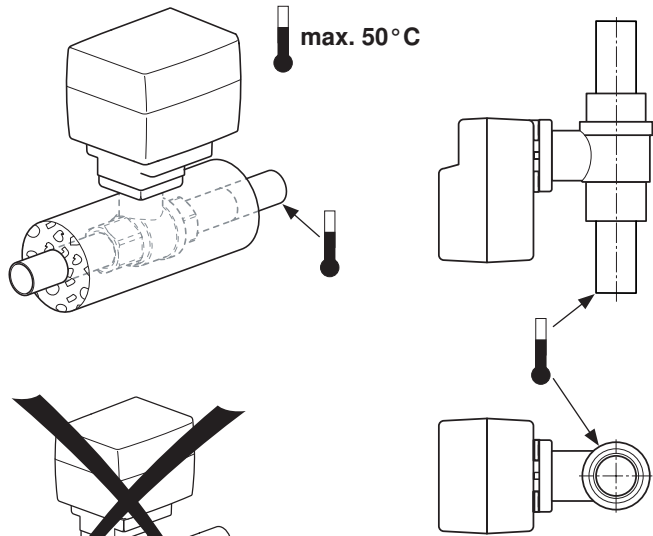

TRD24 (-T)
TR24 (-T)
TRY24

70299-00001.D

		°C	DN		Rp	G	PN	mm			TRD24		TR(Y)24	
			max.	mm				"	"	"	"	L	H	M
R2..K	R3..K	100	10	3/8	3/8			52	35	28	174	75		
R4..K	R5..K	100	10	3/8		3/4		69	31.5	34	171	75		
R2..	R3..	100	15	1/2	1/2			67	45	39			184	75
R4..	R5..	100	15	1/2		1		74	44	38			183	75
R6..R	R7..R	100	15	1/2			6	101.5	45	73			184	80
R4..DK		130	10	3/8		3/4		65	38	13			177	75

	R2..K	R3..K	max. 100°C
	R4..K	R5..K	max. 100°C
	R2..	R3..	max. 100°C
	R4..	R5..	max. 100°C
	R6..R	R7..R	max. 100°C
	R4..DK		max. 130°C