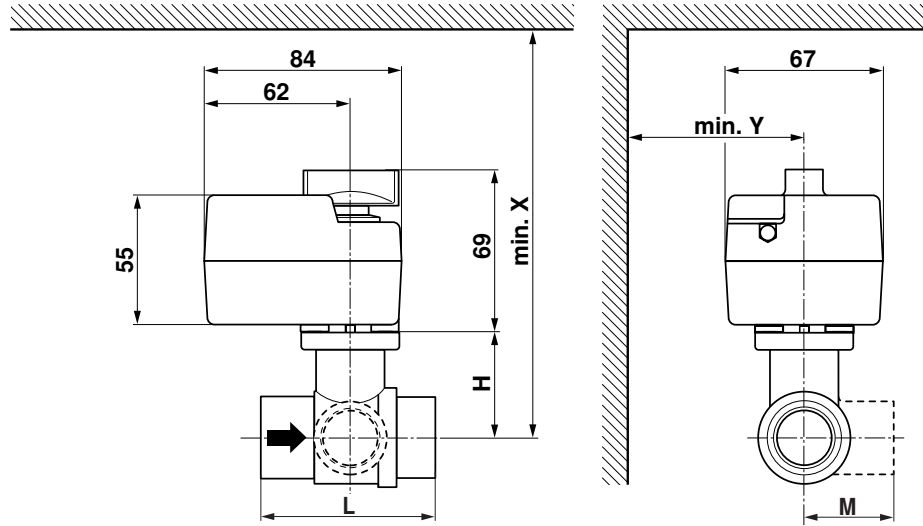

TRD24 (-T)
TR24 (-T)
TRY24

70299-00001.D

		°C	DN		Rp	G	PN	mm			TRD24		TR(Y)24	
			max.	mm				"	"	"	"	L	H	M
R2..K	R3..K	100	10	3/8	3/8			52	35	28	174	75		
R4..K	R5..K	100	10	3/8		3/4		69	31.5	34	171	75		
R2..	R3..	100	15	1/2	1/2			67	45	39			184	75
R4..	R5..	100	15	1/2		1		74	44	38			183	75
R6..R	R7..R	100	15	1/2			6	101.5	45	73			184	80
R4..DK		130	10	3/8		3/4		65	38	13			177	75

	R2..K	R3..K	max. 100°C
	R4..K	R5..K	max. 100°C
	R2..	R3..	max. 100°C
	R4..	R5..	max. 100°C
	R6..R	R7..R	max. 100°C
	R4..DK		max. 130°C