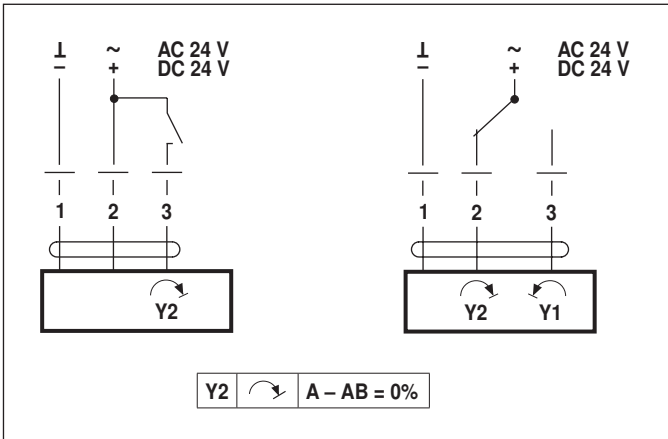

TRD24 (-T)
TR24 (-T)
TRY24

70299-00001.D

		°C	DN		Rp	G	PN	mm			TRD24		TR(Y)24	
			max.	mm				"	"	"	"	L	H	M
R2..K	R3..K	100	10	3/8	3/8			52	35	28	174	75		
R4..K	R5..K	100	10	3/8		3/4		69	31.5	34	171	75		
R2..	R3..	100	15	1/2	1/2			67	45	39			184	75
R4..	R5..	100	15	1/2		1		74	44	38			183	75
R6..R	R7..R	100	15	1/2			6	101.5	45	73			184	80
R4..DK		130	10	3/8		3/4		65	38	13			177	75

	R2..K	R3..K	max. 100°C
	R4..K	R5..K	max. 100°C
	R2..	R3..	max. 100°C
	R4..	R5..	max. 100°C
	R6..R	R7..R	max. 100°C
	R4..DK		max. 130°C