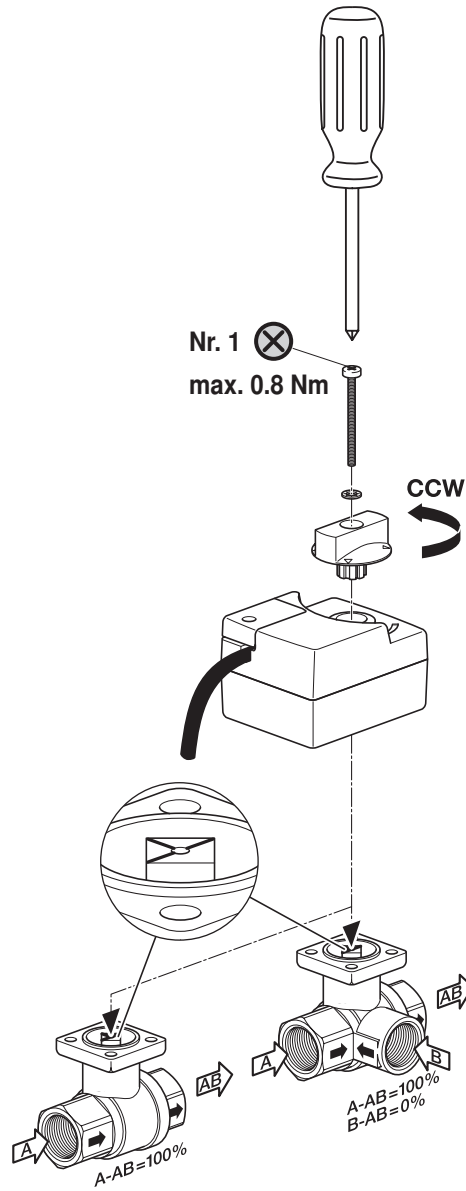

TRD230-3 (-T)
TR230-3 (-T)

70183-00001.C

		DN		Rp	G	PN	mm			TRD230-3		TR230-3	
		mm	"	"	"		L	H	M	X	Y	X	Y
R2..K	R3..K	10	3/8	3/8			52	35	28	174	75		
R4..K	R5..K	10	3/8		3/4		69	31.5	34	171	75		
R2..	R3..	15	1/2	1/2			67	45	39			184	75
R4..	R5..	15	1/2		1		74	44	38			183	75
R6..R	R7..R	15	1/2			6	101.5	45	73			184	80

AC 230 V

www.belimo.com

AC 230 V

www.belimo.com