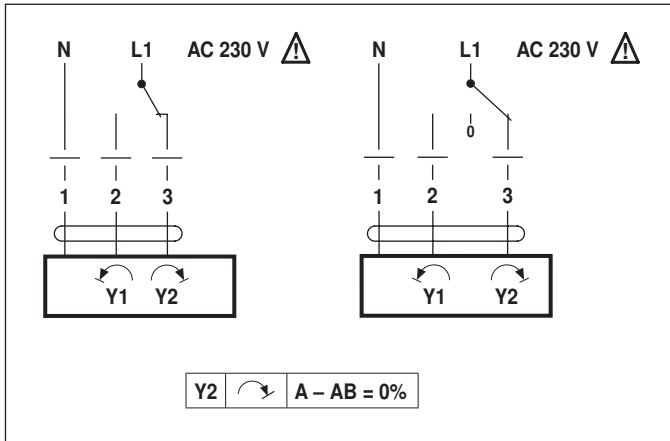

TRD230-3 (-T)
TR230-3 (-T)

70183-00001.C

		DN		Rp	G	PN	mm			TRD230-3		TR230-3	
		mm	"	"	"		L	H	M	X	Y	X	Y
R2..K	R3..K	10	3/8	3/8			52	35	28	174	75		
R4..K	R5..K	10	3/8		3/4		69	31.5	34	171	75		
R2..	R3..	15	1/2	1/2			67	45	39			184	75
R4..	R5..	15	1/2		1		74	44	38			183	75
R6..R	R7..R	15	1/2			6	101.5	45	73			184	80