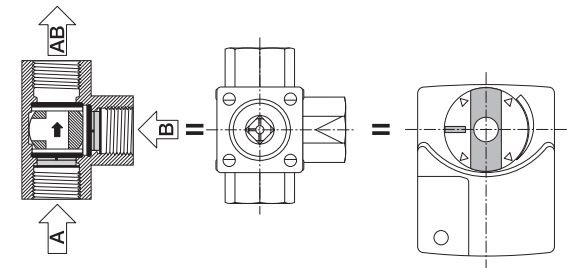

AC 230 V

www.belimo.com