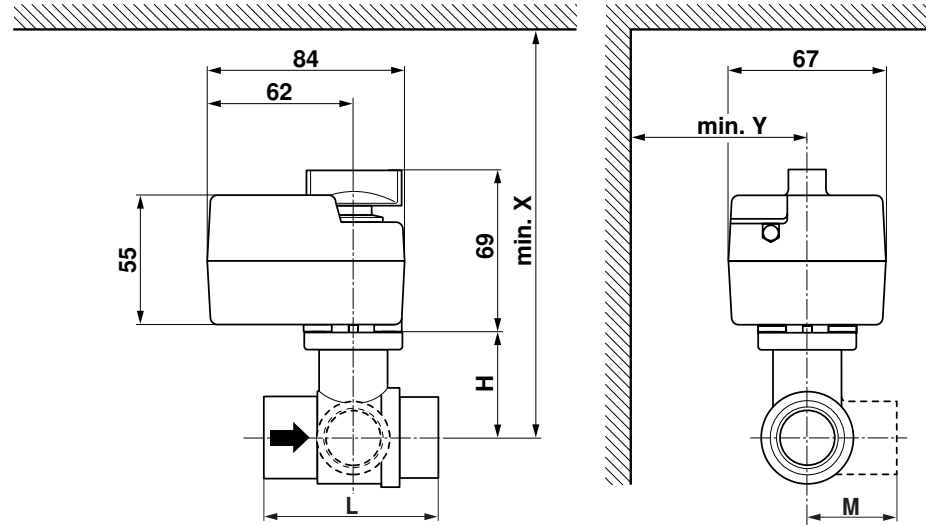

TRD230-3 (-T)
TR230-3 (-T)

70183-00001.C

		DN		Rp	G	PN	mm			TRD230-3		TR230-3	
		mm	"	"	"		L	H	M	X	Y	X	Y
R2..K	R3..K	10	3/8	3/8			52	35	28	174	75		
R4..K	R5..K	10	3/8		3/4		69	31.5	34	171	75		
R2..	R3..	15	1/2	1/2			67	45	39			184	75
R4..	R5..	15	1/2		1		74	44	38			183	75
R6..R	R7..R	15	1/2			6	101.5	45	73			184	80