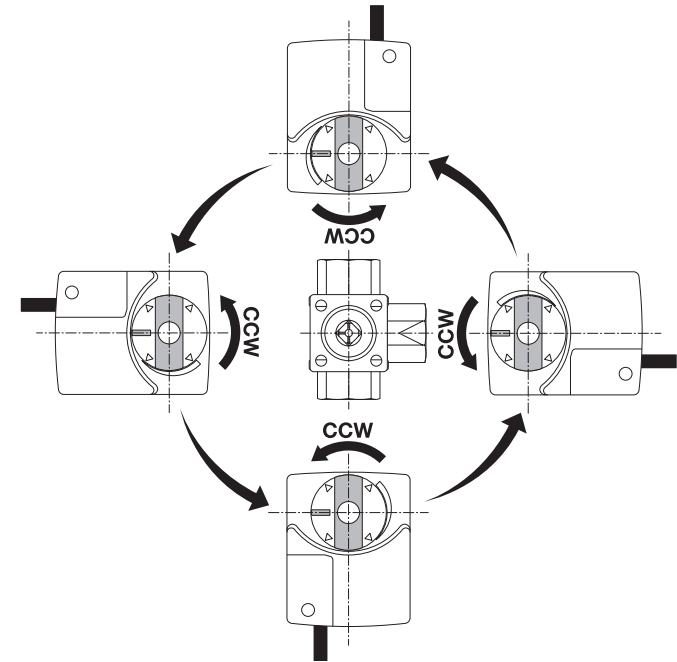

TRD230-3 (-T)
TR230-3 (-T)

70183-00001.C

		DN		Rp	G	PN	mm			TRD230-3		TR230-3	
		mm	"	"	"		L	H	M	X	Y	X	Y
R2..K	R3..K	10	3/8	3/8			52	35	28	174	75		
R4..K	R5..K	10	3/8		3/4		69	31.5	34	171	75		
R2..	R3..	15	1/2	1/2			67	45	39			184	75
R4..	R5..	15	1/2		1		74	44	38			183	75
R6..R	R7..R	15	1/2			6	101.5	45	73			184	80

AC 230 V

www.belimo.com

AC 230 V

www.belimo.com