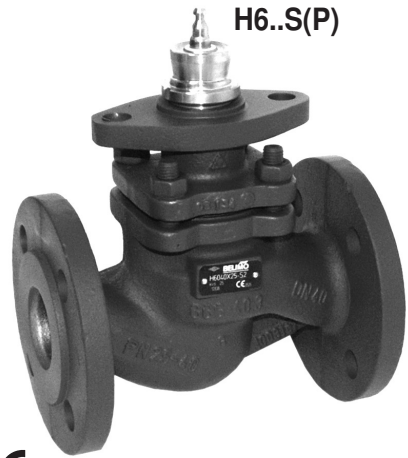

BELIMO
BELIMO Automation Ltd
Brunnenbachstrasse 1
8340 Hinwil
SWITZERLAND

H6..S(P)

71557-00001.B

H6..S(P)

ps <1600 kPa (PN16) t= +5... +120°C ps <1400 kPa (PN16) t= +121... +150°C		H6..S	H6..SP	LV..A.. 500N		NV..A.. 1000N		SV..A.. 1500N		AV..A.. 2000N		EV..A 2500N		RV..A 4500N		L	H	D	K	d	C
DN	Hub / Stroke [mm]			Δps [kPa]	Δpmax [kPa]	Δps [kPa]	Δpmax [kPa]	Δps [kPa]	Δpmax [kPa]	Δps [kPa]	Δpmax [kPa]	Δps [kPa]	Δpmax [kPa]	Δps [kPa]	Δpmax [kPa]	[mm]	[mm]	[mm]	[mm]	[mm]	[mm]
15	15	H610S ... 11S		1600	1000	1600	1000	1600	1000							130	118	95	65	4 x 14	14
15	15	H612S ... 15S		800	800	1600	1000	1600	1000							130	118	95	65	4 x 14	14
20	15	H619S ... 20S		800	800	1600	1000	1600	1600							150	118	105	75	4 x 14	16
25	15	H624S ... 25S		450	450	1300	1000	1600	1000							160	126	115	85	4 x 14	16
32	15	H632S		300	300	950	950	1550	1000							180	126	140	100	4 x 18	18
40	15	H640S		140	140	500	500	850	850							200	133	150	110	4 x 18	18
40	15		H640SP			1600	1000	1600	1000							200	136	150	110	4 x 18	18
50	15	H650S		60	60	300	300	500	500							230	139	165	125	4 x 18	20
50	15		H650SP			1600	1000	1600	1000							230	142	165	125	4 x 18	20
65	18	H664S				130	130	250	250							290	152	185	145	4 x 18	20
65	18		H664SP			1600	1000	1600	1000							290	155	185	145	4 x 18	20
65	30	H665S								400	400	550	550	1100	1000	290	155	185	145	4 x 18	20
80	18		H679SP			1600	1000	1600	1000							310	173	200	160	8 x 18	22
80	30	H680S								250	250	350	350	700	700	310	170	200	160	8 x 18	22
100	30	H6100S								150	150	200	200	450	450	350	190	220	180	8 x 18	24
100	30		H6100SP							600	600	600	600	600	600	350	193	220	180	8 x 18	24
125	40	H6125S										110	110	250	250	400	228	250	210	8 x 18	26
125	40		H6125SP									600	600	600	600	400	245	250	210	8 x 18	26
150	40	H6150S										70	70	180	180	480	288	285	240	8 x 22	26
150	40		H6150SP									600	600	600	600	480	306	285	240	8 x 22	26