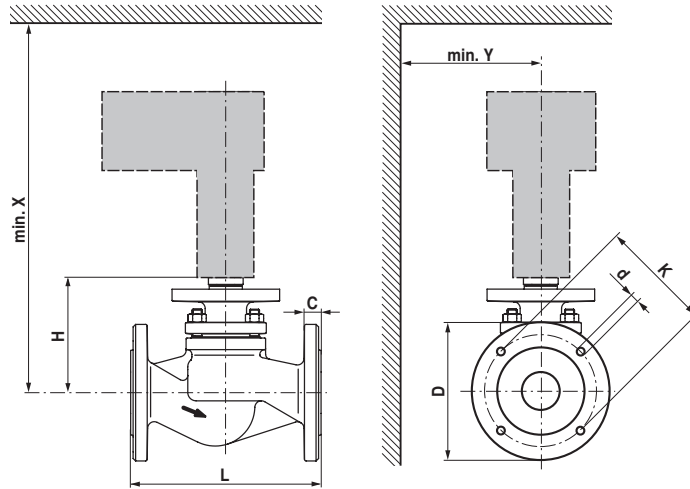

BELIMO
BELIMO Automation Ltd
Brunnenbachstrasse 1
8340 Hinwil
SWITZERLAND

H6..S(P)

71557-00001.B

H6..S(P)

ps <1600 kPa (PN16) t= +5... +120°C ps <1400 kPa (PN16) t= +121... +150°C		H6..S	H6..SP	LV..A.. 500N		NV..A.. 1000N		SV..A.. 1500N		AV..A.. 2000N		EV..A 2500N		RV..A 4500N		L	H	D	K	d	C
DN	Hub / Stroke [mm]			Δps [kPa]	Δpmax [kPa]	Δps [kPa]	Δpmax [kPa]	Δps [kPa]	Δpmax [kPa]	Δps [kPa]	Δpmax [kPa]	Δps [kPa]	Δpmax [kPa]	Δps [kPa]	Δpmax [kPa]	[mm]	[mm]	[mm]	[mm]	[mm]	[mm]
15	15	H610S ... 11S		1600	1000	1600	1000	1600	1000							130	118	95	65	4 x 14	14
15	15	H612S ... 15S		800	800	1600	1000	1600	1000							130	118	95	65	4 x 14	14
20	15	H619S ... 20S		800	800	1600	1000	1600	1600							150	118	105	75	4 x 14	16
25	15	H624S ... 25S		450	450	1300	1000	1600	1000							160	126	115	85	4 x 14	16
32	15	H632S		300	300	950	950	1550	1000							180	126	140	100	4 x 18	18
40	15	H640S		140	140	500	500	850	850							200	133	150	110	4 x 18	18
40	15		H640SP			1600	1000	1600	1000							200	136	150	110	4 x 18	18
50	15	H650S		60	60	300	300	500	500							230	139	165	125	4 x 18	20
50	15		H650SP			1600	1000	1600	1000							230	142	165	125	4 x 18	20
65	18	H664S				130	130	250	250							290	152	185	145	4 x 18	20
65	18		H664SP			1600	1000	1600	1000							290	155	185	145	4 x 18	20
65	30	H665S								400	400	550	550	1100	1000	290	155	185	145	4 x 18	20
80	18		H679SP			1600	1000	1600	1000							310	173	200	160	8 x 18	22
80	30	H680S								250	250	350	350	700	700	310	170	200	160	8 x 18	22
100	30	H6100S								150	150	200	200	450	450	350	190	220	180	8 x 18	24
100	30		H6100SP							600	600	600	600	600	600	350	193	220	180	8 x 18	24
125	40	H6125S										110	110	250	250	400	228	250	210	8 x 18	26
125	40		H6125SP									600	600	600	600	400	245	250	210	8 x 18	26
150	40	H6150S										70	70	180	180	480	288	285	240	8 x 22	26
150	40		H6150SP									600	600	600	600	480	306	285	240	8 x 22	26