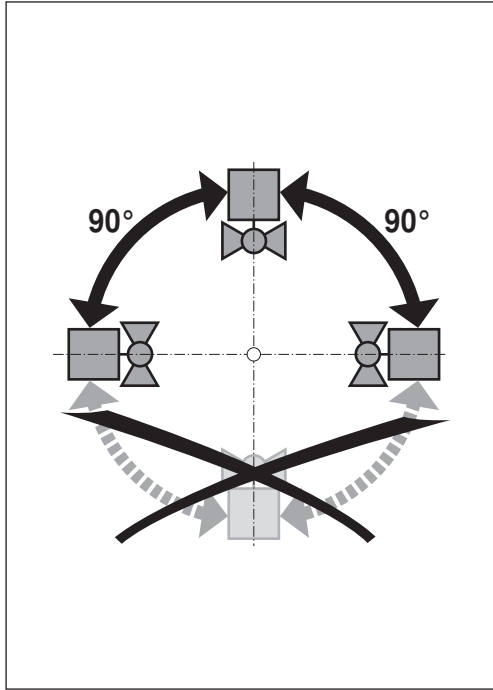

BELIMO
BELIMO Automation Ltd
Brunnenbachstrasse 1
8340 Hinwil
SWITZERLAND

H6..S(P)

71557-00001.B

H6..S(P)

ps <1600 kPa (PN16) t= +5... +120°C ps <1400 kPa (PN16) t= +121... +150°C		H6..S	H6..SP	LV..A.. 500N		NV..A.. 1000N		SV..A.. 1500N		AV..A.. 2000N		EV..A 2500N		RV..A 4500N		L	H	D	K	d	C
DN	Hub / Stroke [mm]			Δps [kPa]	Δpmax [kPa]	Δps [kPa]	Δpmax [kPa]	Δps [kPa]	Δpmax [kPa]	Δps [kPa]	Δpmax [kPa]	Δps [kPa]	Δpmax [kPa]	Δps [kPa]	Δpmax [kPa]	[mm]	[mm]	[mm]	[mm]	[mm]	[mm]
15	15	H610S ... 11S		1600	1000	1600	1000	1600	1000							130	118	95	65	4 x 14	14
15	15	H612S ... 15S		800	800	1600	1000	1600	1000							130	118	95	65	4 x 14	14
20	15	H619S ... 20S		800	800	1600	1000	1600	1600							150	118	105	75	4 x 14	16
25	15	H624S ... 25S		450	450	1300	1000	1600	1000							160	126	115	85	4 x 14	16
32	15	H632S		300	300	950	950	1550	1000							180	126	140	100	4 x 18	18
40	15	H640S		140	140	500	500	850	850							200	133	150	110	4 x 18	18
40	15		H640SP			1600	1000	1600	1000							200	136	150	110	4 x 18	18
50	15	H650S		60	60	300	300	500	500							230	139	165	125	4 x 18	20
50	15		H650SP			1600	1000	1600	1000							230	142	165	125	4 x 18	20
65	18	H664S				130	130	250	250							290	152	185	145	4 x 18	20
65	18		H664SP			1600	1000	1600	1000							290	155	185	145	4 x 18	20
65	30	H665S								400	400	550	550	1100	1000	290	155	185	145	4 x 18	20
80	18		H679SP			1600	1000	1600	1000							310	173	200	160	8 x 18	22
80	30	H680S								250	250	350	350	700	700	310	170	200	160	8 x 18	22
100	30	H6100S								150	150	200	200	450	450	350	190	220	180	8 x 18	24
100	30		H6100SP							600	600	600	600	600	600	350	193	220	180	8 x 18	24
125	40	H6125S										110	110	250	250	400	228	250	210	8 x 18	26
125	40		H6125SP									600	600	600	600	400	245	250	210	8 x 18	26
150	40	H6150S										70	70	180	180	480	288	285	240	8 x 22	26
150	40		H6150SP									600	600	600	600	480	306	285	240	8 x 22	26