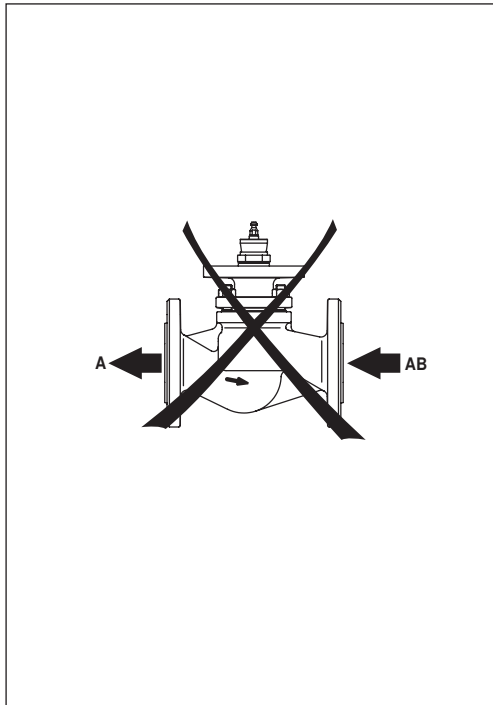

BELIMO
BELIMO Automation Ltd
Brunnenbachstrasse 1
8340 Hinwil
SWITZERLAND

H6..S(P)

71557-00001.B

H6..S(P)

ps <1600 kPa (PN16) t= +5... +120°C ps <1400 kPa (PN16) t= +121... +150°C		H6..S	H6..SP	LV..A.. 500N		NV..A.. 1000N		SV..A.. 1500N		AV..A.. 2000N		EV..A 2500N		RV..A 4500N		L	H	D	K	d	C
DN	Hub / Stroke [mm]			Δps [kPa]	Δpmax [kPa]	Δps [kPa]	Δpmax [kPa]	Δps [kPa]	Δpmax [kPa]	Δps [kPa]	Δpmax [kPa]	Δps [kPa]	Δpmax [kPa]	Δps [kPa]	Δpmax [kPa]	[mm]	[mm]	[mm]	[mm]	[mm]	[mm]
15	15	H610S ... 11S		1600	1000	1600	1000	1600	1000							130	118	95	65	4 x 14	14
15	15	H612S ... 15S		800	800	1600	1000	1600	1000							130	118	95	65	4 x 14	14
20	15	H619S ... 20S		800	800	1600	1000	1600	1600							150	118	105	75	4 x 14	16
25	15	H624S ... 25S		450	450	1300	1000	1600	1000							160	126	115	85	4 x 14	16
32	15	H632S		300	300	950	950	1550	1000							180	126	140	100	4 x 18	18
40	15	H640S		140	140	500	500	850	850							200	133	150	110	4 x 18	18
40	15		H640SP			1600	1000	1600	1000							200	136	150	110	4 x 18	18
50	15	H650S		60	60	300	300	500	500							230	139	165	125	4 x 18	20
50	15		H650SP			1600	1000	1600	1000							230	142	165	125	4 x 18	20
65	18	H664S				130	130	250	250							290	152	185	145	4 x 18	20
65	18		H664SP			1600	1000	1600	1000							290	155	185	145	4 x 18	20
65	30	H665S								400	400	550	550	1100	1000	290	155	185	145	4 x 18	20
80	18		H679SP			1600	1000	1600	1000							310	173	200	160	8 x 18	22
80	30	H680S								250	250	350	350	700	700	310	170	200	160	8 x 18	22
100	30	H6100S								150	150	200	200	450	450	350	190	220	180	8 x 18	24
100	30		H6100SP							600	600	600	600	600	600	350	193	220	180	8 x 18	24
125	40	H6125S										110	110	250	250	400	228	250	210	8 x 18	26
125	40		H6125SP									600	600	600	600	400	245	250	210	8 x 18	26
150	40	H6150S										70	70	180	180	480	288	285	240	8 x 22	26
150	40		H6150SP									600	600	600	600	480	306	285	240	8 x 22	26