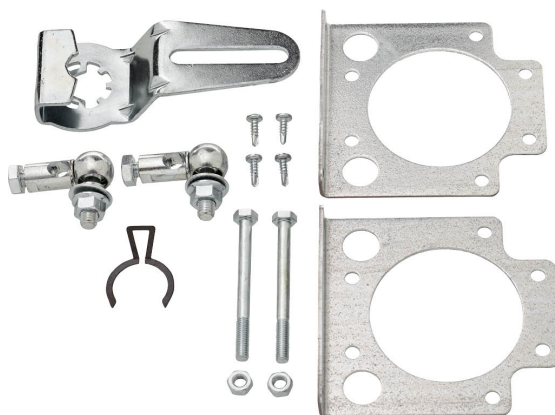

- pour installation sur le côté

**Caractéristiques techniques**

Poids	Poids	0.47 kg
-------	-------	---------

Caractéristiques du produit

Matériaux utilisés	Acier galvanisé
Application	Correspond à LF..